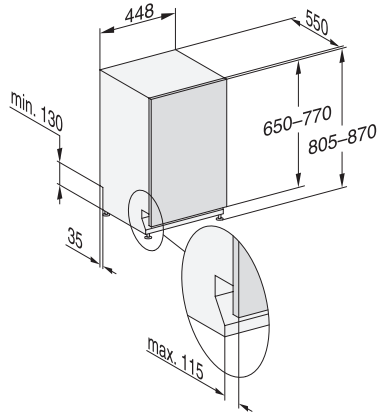

G 5990 SCVi SL

Vollintegrierter Geschirrspüler 45cm

für optimale Trocknungsergebnisse dank AutoOpen-Trocknung.

EAN: 4002516584155 / Materialnummer: 12087060 / Alte Materialnummer: 21599062D

Pasta/Paella	•
Ohne Oberkorb 65°C	•
Biergläser warm	•
Gerätepflege	•
Spüloptionen	
Kurz	•
IntenseZone	•
Express	•
Extra sauber	•
Extra trocken	•
Korbgestaltung	
Besteckunterbringung	MultiFlex-Schublade 45er
FlexCare-Gläserhalter	2
Anzahl Maßgedecke	9
Korbgestaltung	MaxiComfort 45 cm
Sicherheit	
Waterproof-System	•
Kindersicherung	•
Technische Daten	
Nischenbreite minimal in mm	450
Nischenbreite maximal in mm	450
Nischenhöhe minimal in mm	805
Nischenhöhe maximal in mm	870
Nischentiefe in mm	550
Gerätebreite in mm	448
Gerätehöhe in mm	805
Gerätetiefe in mm	550
Gerätetiefe bei geöffneter Tür in cm	116,5
Nettogewicht in kg	40,8
Gesamtanschlusswert in kW	2,00
Spannung in V	230
Absicherung in A	10
Phasenanzahl	1
Elektrische Frequenz Standard	50
Länge Wasserzulaufschlauch in cm	1,50
Länge Wasserablaufschlauch in cm	1,50
Länge der elektrischen Zuleitung in m	1,70
Min. Frontplattengewicht in kg	2,0
Max. Frontplattengewicht in kg	8,0
Mitgeliefertes Zubehör	
1 x Packung UltraTabs (20 Stück)	•
Gutschein 1 x Packung UltraTabs (20 Stück) oder 9 Packungen zu einem Sonderpreis	•

G 5990 SCVi SL

Vollintegrierter Geschirrspüler 45cm

für optimale Trocknungsergebnisse dank AutoOpen-Trocknung.

G7000, vollintegrierbare G, 45cm (Skizze)

1) Sockelhöhe 35-155 mm, , 2) Sockelhöhe 100-220 mm, , 3) Gerätehöhe max. 930 mm mit Umbausatz Sockelhöhe-1 (Mat.-Nr. 6.394.761),

G7000, vollintegrierbare G, 45cm (Skizze)