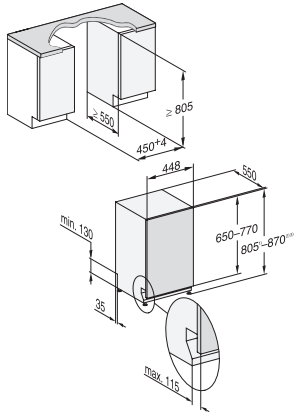

G 5990 SCVi SL

Vollintegrierter Geschirrspüler 45cm

für optimale Trocknungsergebnisse dank AutoOpen-Trocknung.

EAN: 4002516584155 / Materialnummer: 12087060 / Alte Materialnummer: 21599062D

Pasta/Paella	•
Ohne Oberkorb 65°C	•
Biergläser warm	•
Gerätepflege	•
Spüloptionen	
Kurz	•
IntenseZone	•
Express	•
Extra sauber	•
Extra trocken	•
Korbgestaltung	
Besteckunterbringung	MultiFlex-Schublade 45er
FlexCare-Gläserhalter	2
Anzahl Maßgedecke	9
Korbgestaltung	MaxiComfort 45 cm
Sicherheit	
Waterproof-System	•
Kindersicherung	•
Technische Daten	
Nischenbreite minimal in mm	450
Nischenbreite maximal in mm	450
Nischenhöhe minimal in mm	805
Nischenhöhe maximal in mm	870
Nischentiefe in mm	550
Gerätebreite in mm	448
Gerätehöhe in mm	805
Gerätetiefe in mm	550
Gerätetiefe bei geöffneter Tür in cm	116,5
Nettogewicht in kg	40,8
Gesamtanschlusswert in kW	2,00
Spannung in V	230
Absicherung in A	10
Phasenanzahl	1
Elektrische Frequenz Standard	50
Länge Wasserzulaufschlauch in cm	1,50
Länge Wasserablaufschlauch in cm	1,50
Länge der elektrischen Zuleitung in m	1,70
Min. Frontplattengewicht in kg	2,0
Max. Frontplattengewicht in kg	8,0
Mitgeliefertes Zubehör	
1 x Packung UltraTabs (20 Stück)	•
Gutschein 1 x Packung UltraTabs (20 Stück) oder 9 Packungen zu einem Sonderpreis	•

G 5990 SCVi SL

Vollintegrierter Geschirrspüler 45cm

für optimale Trocknungsergebnisse dank AutoOpen-Trocknung.

G7000, vollintegrierbare G, 45cm (Skizze)

1) Sockelhöhe 35-155 mm, , 2) Sockelhöhe 100-220 mm, , 3) Gerätehöhe max. 930 mm mit Umbausatz Sockelhöhe-1 (Mat.-Nr. 6.394.761),

G7000, vollintegrierbare G, 45cm (Skizze)