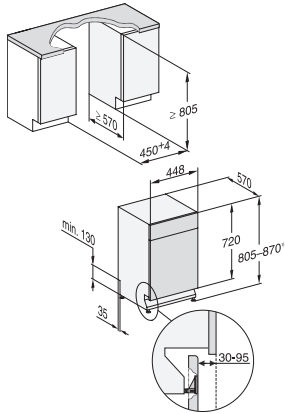

G 5940 SCi SL
Integrierter Geschirrspüler 45cm
mit Vernetzung für noch mehr Komfort.

EAN: 4002516584148 / Materialnummer: 12087030 / Alte Materialnummer: 21594056D

Pasta/Paella	•
Ohne Oberkorb 65°C	•
Biergläser warm	•
Gerätepflege	•
Spüloptionen	
Kurz	•
IntenseZone	•
Express	•
Extra sauber	•
Extra trocken	•
Korbgestaltung	
Besteckunterbringung	MultiFlex-Schublade 45er
FlexCare-Gläserhalter	2
Anzahl Maßgedecke	9
Korbgestaltung	MaxiComfort 45 cm
Sicherheit	
Waterproof-System	•
Kindersicherung	•
Technische Daten	
Nischenbreite minimal in mm	450
Nischenbreite maximal in mm	450
Nischenhöhe minimal in mm	805
Nischenhöhe maximal in mm	870
Niscentiefe in mm	570
Gerätebreite in mm	448
Gerätehöhe in mm	805
Gerätetiefe in mm	570
Gerätetiefe bei geöffneter Tür in cm	116,5
Nettogewicht in kg	40,6
Gesamtanschlusswert in kW	2,00
Spannung in V	230
Absicherung in A	10
Phasenanzahl	1
Elektrische Frequenz Standard	50
Länge Wasserzulaufschlauch in cm	1,50
Länge Wasserablaufschlauch in cm	1,50
Länge der elektrischen Zuleitung in m	1,70
Min. Frontplattengewicht in kg	2,0
Max. Frontplattengewicht in kg	8,0
Verfügbare Displaysprachen	
Verfügbare Displaysprachen durch MultiLingua	deutsch, english (GB), español, français (FR), italiano, nederlands, português, türkçe
Mitgeliefertes Zubehör	
1 x Packung UltraTabs (20 Stück)	•
Gutschein 1 x Packung UltraTabs (20 Stück) oder 9 Packungen zu einem Sonderpreis	•

G 5940 SCi SL
Integrierter Geschirrspüler 45cm
mit Vernetzung für noch mehr Komfort.

G7000, integrierbare G, 45cm (Skizze)

1) Sockelhöhe 35-155 mm, , 2) Sockelhöhe 100-220 mm, , 3) Gerätehöhe max. 930 mm mit Umbausatz Sockelhöhe-1 (Mat.-Nr. 6.394.761),

G7000, integrierbare G, 45cm (Skizze)