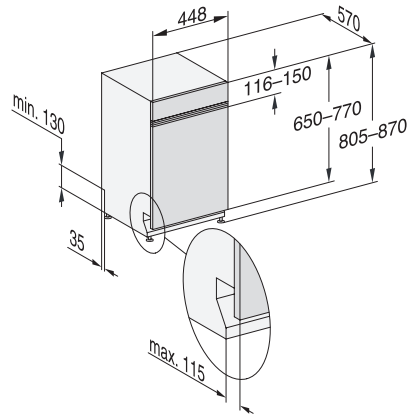

G 5940 SCi SL
Integrierter Geschirrspüler 45cm
mit Vernetzung für noch mehr Komfort.

EAN: 4002516584148 / Materialnummer: 12087030 / Alte Materialnummer: 21594056D

Pasta/Paella	•
Ohne Oberkorb 65°C	•
Biergläser warm	•
Gerätepflege	•
Spüloptionen	
Kurz	•
IntenseZone	•
Express	•
Extra sauber	•
Extra trocken	•
Korbgestaltung	
Besteckunterbringung	MultiFlex-Schublade 45er
FlexCare-Gläserhalter	2
Anzahl Maßgedecke	9
Korbgestaltung	MaxiComfort 45 cm
Sicherheit	
Waterproof-System	•
Kindersicherung	•
Technische Daten	
Nischenbreite minimal in mm	450
Nischenbreite maximal in mm	450
Nischenhöhe minimal in mm	805
Nischenhöhe maximal in mm	870
Niscentiefe in mm	570
Gerätebreite in mm	448
Gerätehöhe in mm	805
Gerätetiefe in mm	570
Gerätetiefe bei geöffneter Tür in cm	116,5
Nettogewicht in kg	40,6
Gesamtanschlusswert in kW	2,00
Spannung in V	230
Absicherung in A	10
Phasenanzahl	1
Elektrische Frequenz Standard	50
Länge Wasserzulaufschlauch in cm	1,50
Länge Wasserablaufschlauch in cm	1,50
Länge der elektrischen Zuleitung in m	1,70
Min. Frontplattengewicht in kg	2,0
Max. Frontplattengewicht in kg	8,0
Verfügbare Displaysprachen	
Verfügbare Displaysprachen durch MultiLingua	deutsch, english (GB), español, français (FR), italiano, nederlands, português, türkçe
Mitgeliefertes Zubehör	
1 x Packung UltraTabs (20 Stück)	•
Gutschein 1 x Packung UltraTabs (20 Stück) oder 9 Packungen zu einem Sonderpreis	•

G 5940 SCi SL
Integrierter Geschirrspüler 45cm
mit Vernetzung für noch mehr Komfort.

G7000, integrierbare G, 45cm (Skizze)

1) Sockelhöhe 35-155 mm, , 2) Sockelhöhe 100-220 mm, , 3) Gerätehöhe max. 930 mm mit Umbausatz Sockelhöhe-1 (Mat.-Nr. 6.394.761),

G7000, integrierbare G, 45cm (Skizze)