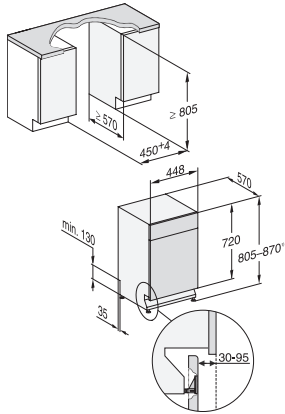

## G 5740 SCi SL

Integrierter Geschirrspüler 45cm

für optimale Trocknungsergebnisse dank AutoOpen-Trocknung.

EAN: 4002516584131 / Materialnummer: 12087020 / Alte Materialnummer: 21574056D

Express	•
Extra sauber	•
Extra trocken	•
<b>Korbgestaltung</b>	
Besteckunterbringung	MultiFlex-Schublade 45er
Korbgestaltung	ExtraComfort 45 cm
Anzahl Maßgedecke	9
<b>Sicherheit</b>	
Waterproof-System	•
Kindersicherung	•
<b>Technische Daten</b>	
Nischenbreite minimal in mm	450
Nischenbreite maximal in mm	450
Nischenhöhe minimal in mm	805
Nischenhöhe maximal in mm	870
Nischentiefe in mm	570
Gerätebreite in mm	448
Gerätehöhe in mm	805
Gerätetiefe in mm	570
Gerätetiefe bei geöffneter Tür in cm	116,5
Nettogewicht in kg	40,6
Gesamtanschlusswert in kW	2,00
Spannung in V	230
Absicherung in A	10
Phasenanzahl	1
Elektrische Frequenz Standard	50
Länge Wasserzulaufschlauch in cm	1,50
Länge Wasserablaufschlauch in cm	1,50
Länge der elektrischen Zuleitung in m	1,70
Min. Frontplattengewicht in kg	2,0
Max. Frontplattengewicht in kg	8,0
<b>Mitgeliefertes Zubehör</b>	
1 x Packung UltraTabs (20 Stück)	•
Gutschein 1 x Packung UltraTabs (20 Stück) oder 3 Packungen (je 60 Stück) zu einem Sonderpreis	•

## G 5740 SCi SL

Integrierter Geschirrspüler 45cm

für optimale Trocknungsergebnisse dank AutoOpen-Trocknung.

G7000, integrierbare G, 45cm (Skizze)

1) Sockelhöhe 35-155 mm, , 2) Sockelhöhe 100-220 mm, , 3) Gerätehöhe max. 930 mm mit Umbausatz Sockelhöhe-1 (Mat.-Nr. 6.394.761),

G7000, integrierbare G, 45cm (Skizze)