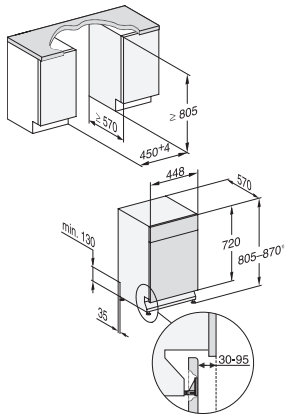

G 5740 SCi SL

Integrierter Geschirrspüler 45cm

für optimale Trocknungsergebnisse dank AutoOpen-Trocknung.

EAN: 4002516584131 / Materialnummer: 12087020 / Alte Materialnummer: 21574056D

Express	•
Extra sauber	•
Extra trocken	•
Korbgestaltung	
Besteckunterbringung	MultiFlex-Schublade 45er
Anzahl Maßgedecke	9
Korbgestaltung	ExtraComfort 45 cm
Sicherheit	
Waterproof-System	•
Kindersicherung	•
Technische Daten	
Nischenbreite minimal in mm	450
Nischenbreite maximal in mm	450
Nischenhöhe minimal in mm	805
Nischenhöhe maximal in mm	870
Niscentiefe in mm	570
Gerätebreite in mm	448
Gerätehöhe in mm	805
Gerätetiefe in mm	570
Gerätetiefe bei geöffneter Tür in cm	116,5
Nettogewicht in kg	40,6
Gesamtanschlusswert in kW	2,00
Spannung in V	230
Absicherung in A	10
Phasenanzahl	1
Elektrische Frequenz Standard	50
Länge Wasserzulaufschlauch in cm	1,50
Länge Wasserablaufschlauch in cm	1,50
Länge der elektrischen Zuleitung in m	1,70
Min. Frontplattengewicht in kg	2,0
Max. Frontplattengewicht in kg	8,0
Mitgeliefertes Zubehör	
1 x Packung UltraTabs (20 Stück)	•
Gutschein 1 x Packung UltraTabs (20 Stück) oder 9 Packungen zu einem Sonderpreis	•

G 5740 SCi SL

Integrierter Geschirrspüler 45cm

für optimale Trocknungsergebnisse dank AutoOpen-Trocknung.

G7000, integrierbare G, 45cm (Skizze)

1) Sockelhöhe 35-155 mm, , 2) Sockelhöhe 100-220 mm, , 3) Gerätehöhe max. 930 mm mit Umbausatz Sockelhöhe-1 (Mat.-Nr. 6.394.761),

G7000, integrierbare G, 45cm (Skizze)