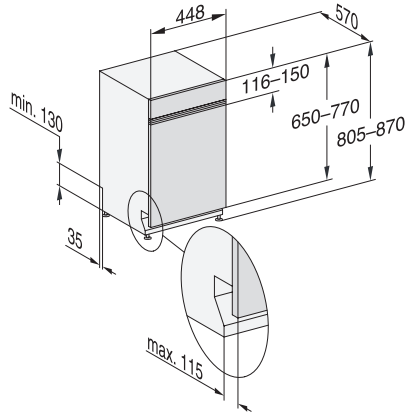

## G 5740 SCi SL

Integrierter Geschirrspüler 45cm

für optimale Trocknungsergebnisse dank AutoOpen-Trocknung.

EAN: 4002516584131 / Materialnummer: 12087020 / Alte Materialnummer: 21574056D

Express	•
Extra sauber	•
Extra trocken	•
<b>Korbgestaltung</b>	
Besteckunterbringung	MultiFlex-Schublade 45er
Korbgestaltung	ExtraComfort 45 cm
Anzahl Maßgedecke	9
<b>Sicherheit</b>	
Waterproof-System	•
Kindersicherung	•
<b>Technische Daten</b>	
Nischenbreite minimal in mm	450
Nischenbreite maximal in mm	450
Nischenhöhe minimal in mm	805
Nischenhöhe maximal in mm	870
Nischentiefe in mm	570
Gerätebreite in mm	448
Gerätehöhe in mm	805
Gerätetiefe in mm	570
Gerätetiefe bei geöffneter Tür in cm	116,5
Nettogewicht in kg	40,6
Gesamtanschlusswert in kW	2,00
Spannung in V	230
Absicherung in A	10
Phasenanzahl	1
Elektrische Frequenz Standard	50
Länge Wasserzulaufschlauch in cm	1,50
Länge Wasserablaufschlauch in cm	1,50
Länge der elektrischen Zuleitung in m	1,70
Min. Frontplattengewicht in kg	2,0
Max. Frontplattengewicht in kg	8,0
<b>Mitgeliefertes Zubehör</b>	
1 x Packung UltraTabs (20 Stück)	•
Gutschein 1 x Packung UltraTabs (20 Stück) oder 3 Packungen (je 60 Stück) zu einem Sonderpreis	•

## G 5740 SCi SL

Integrierter Geschirrspüler 45cm

für optimale Trocknungsergebnisse dank AutoOpen-Trocknung.

G7000, integrierbare G, 45cm (Skizze)

1) Sockelhöhe 35-155 mm, , 2) Sockelhöhe 100-220 mm, , 3) Gerätehöhe max. 930 mm mit Umbausatz Sockelhöhe-1 (Mat.-Nr. 6.394.761),

G7000, integrierbare G, 45cm (Skizze)