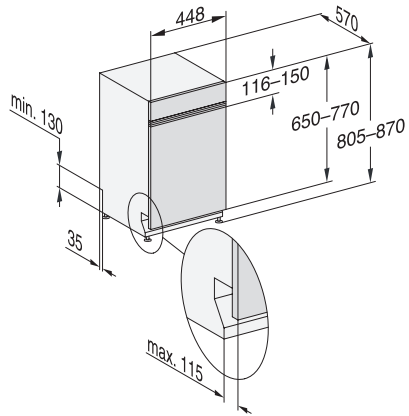

G 5740 SCi SL

Integrierter Geschirrspüler 45cm

für optimale Trocknungsergebnisse dank AutoOpen-Trocknung.

EAN: 4002516584131 / Materialnummer: 12087020 / Alte Materialnummer: 21574056D

Express	•
Extra sauber	•
Extra trocken	•
Korbgestaltung	
Besteckunterbringung	MultiFlex-Schublade 45er
Anzahl Maßgedecke	9
Korbgestaltung	ExtraComfort 45 cm
Sicherheit	
Waterproof-System	•
Kindersicherung	•
Technische Daten	
Nischenbreite minimal in mm	450
Nischenbreite maximal in mm	450
Nischenhöhe minimal in mm	805
Nischenhöhe maximal in mm	870
Niscentiefe in mm	570
Gerätebreite in mm	448
Gerätehöhe in mm	805
Gerätetiefe in mm	570
Gerätetiefe bei geöffneter Tür in cm	116,5
Nettogewicht in kg	40,6
Gesamtanschlusswert in kW	2,00
Spannung in V	230
Absicherung in A	10
Phasenanzahl	1
Elektrische Frequenz Standard	50
Länge Wasserzulaufschlauch in cm	1,50
Länge Wasserablaufschlauch in cm	1,50
Länge der elektrischen Zuleitung in m	1,70
Min. Frontplattengewicht in kg	2,0
Max. Frontplattengewicht in kg	8,0
Mitgeliefertes Zubehör	
1 x Packung UltraTabs (20 Stück)	•
Gutschein 1 x Packung UltraTabs (20 Stück) oder 9 Packungen zu einem Sonderpreis	•

G 5740 SCi SL

Integrierter Geschirrspüler 45cm

für optimale Trocknungsergebnisse dank AutoOpen-Trocknung.

G7000, integrierbare G, 45cm (Skizze)

1) Sockelhöhe 35-155 mm, , 2) Sockelhöhe 100-220 mm, , 3) Gerätehöhe max. 930 mm mit Umbausatz Sockelhöhe-1 (Mat.-Nr. 6.394.761),

G7000, integrierbare G, 45cm (Skizze)