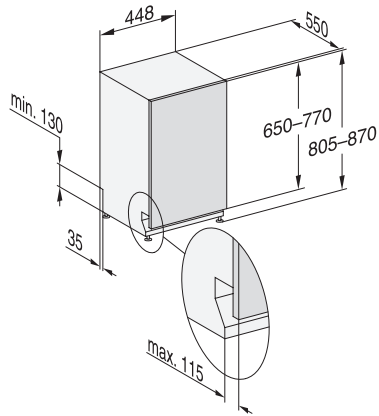

G 5590 SCVi SL Active
 Vollintegrierter Geschirrspüler 45cm
 in bewährter Miele Qualität zum günstigen Einstiegspreis.

EAN: 4002516584124 / Materialnummer: 12087010 / Alte Materialnummer: 21559062D

Sicherheit	
Waterproof-System	•
Technische Daten	
Nischenbreite minimal in mm	450
Nischenbreite maximal in mm	450
Nischenhöhe minimal in mm	805
Nischenhöhe maximal in mm	870
Niscentiefe in mm	550
Gerätebreite in mm	448
Gerätehöhe in mm	805
Gerätetiefe in mm	550
Gerätetiefe bei geöffneter Tür in cm	116,5
Nettogewicht in kg	40,8
Gesamtanschlusswert in kW	2,00
Spannung in V	230
Absicherung in A	10
Phasenanzahl	1
Elektrische Frequenz Standard	50
Länge Wasserzulaufschlauch in cm	1,50
Länge Wasserablaufschlauch in cm	1,50
Länge der elektrischen Zuleitung in m	1,70
Min. Frontplattengewicht in kg	2,0
Max. Frontplattengewicht in kg	8,0
Mitgeliefertes Zubehör	
1 x Packung UltraTabs (20 Stück)	•
Gutschein 1 x Packung UltraTabs (20 Stück) oder 9 Packungen zu einem Sonderpreis	•

G 5590 SCVi SL Active
Vollintegrierter Geschirrspüler 45cm
in bewährter Miele Qualität zum günstigen Einstiegspreis.

G7000, vollintegrierbare G, 45cm (Skizze)

1) Sockelhöhe 35-155 mm, , 2) Sockelhöhe 100-220 mm, , 3) Gerätehöhe max. 930 mm mit Umbausatz Sockelhöhe-1 (Mat.-Nr. 6.394.761),

G7000, vollintegrierbare G, 45cm (Skizze)