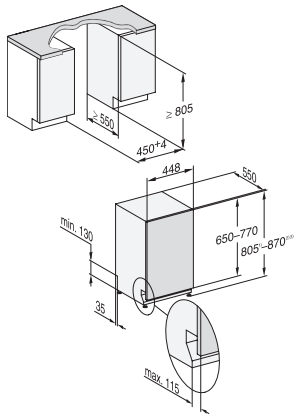

G 5590 SCVi SL Active
 Vollintegrierter Geschirrspüler 45cm
 in bewährter Miele Qualität zum günstigen Einstiegspreis.

EAN: 4002516584124 / Materialnummer: 12087010 / Alte Materialnummer: 21559062D

Sicherheit	
Waterproof-System	•
Technische Daten	
Nischenbreite minimal in mm	450
Nischenbreite maximal in mm	450
Nischenhöhe minimal in mm	805
Nischenhöhe maximal in mm	870
Niscentiefe in mm	550
Gerätebreite in mm	448
Gerätehöhe in mm	805
Gerätetiefe in mm	550
Gerätetiefe bei geöffneter Tür in cm	116,5
Nettogewicht in kg	40,8
Gesamtanschlusswert in kW	2,00
Spannung in V	230
Absicherung in A	10
Phasenanzahl	1
Elektrische Frequenz Standard	50
Länge Wasserzulaufschlauch in cm	1,50
Länge Wasserablaufschlauch in cm	1,50
Länge der elektrischen Zuleitung in m	1,70
Min. Frontplattengewicht in kg	2,0
Max. Frontplattengewicht in kg	8,0
Mitgeliefertes Zubehör	
1 x Packung UltraTabs (20 Stück)	•
Gutschein 1 x Packung UltraTabs (20 Stück) oder 9 Packungen zu einem Sonderpreis	•

G 5590 SCVi SL Active
Vollintegrierter Geschirrspüler 45cm
in bewährter Miele Qualität zum günstigen Einstiegspreis.

G7000, vollintegrierbare G, 45cm (Skizze)

1) Sockelhöhe 35-155 mm, , 2) Sockelhöhe 100-220 mm, , 3) Gerätehöhe max. 930 mm mit Umbausatz Sockelhöhe-1 (Mat.-Nr. 6.394.761),

G7000, vollintegrierbare G, 45cm (Skizze)