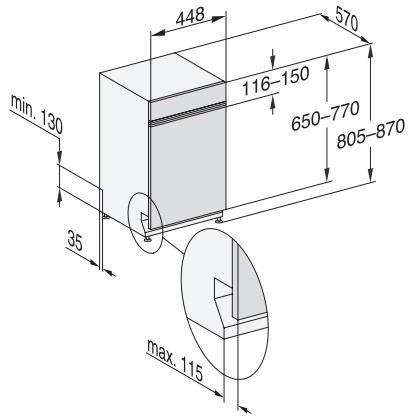

G 5540 SCi SL Active
 Integrierter Geschirrspüler 45cm
 in bewährter Miele Qualität zum günstigen Einstiegspreis.

EAN: 4002516584117 / Materialnummer: 12087000 / Alte Materialnummer: 21554056D

Sicherheit	
Waterproof-System	•
Kindersicherung	•
Technische Daten	
Nischenbreite minimal in mm	450
Nischenbreite maximal in mm	450
Nischenhöhe minimal in mm	805
Nischenhöhe maximal in mm	870
Niscentiefe in mm	570
Gerätebreite in mm	448
Gerätehöhe in mm	805
Gerätetiefe in mm	570
Gerätetiefe bei geöffneter Tür in cm	116,5
Nettogewicht in kg	40,6
Gesamtanschlusswert in kW	2,00
Spannung in V	230
Absicherung in A	10
Phasenanzahl	1
Elektrische Frequenz Standard	50
Länge Wasserzulaufschlauch in cm	1,50
Länge Wasserablaufschlauch in cm	1,50
Länge der elektrischen Zuleitung in m	1,70
Min. Frontplattengewicht in kg	2,0
Max. Frontplattengewicht in kg	8,0
Mitgeliefertes Zubehör	
1 x Packung UltraTabs (20 Stück)	•
Gutschein 1 x Packung UltraTabs (20 Stück) oder 9 Packungen zu einem Sonderpreis	•

G 5540 SCi SL Active
Integrierter Geschirrspüler 45cm
in bewährter Miele Qualität zum günstigen Einstiegspreis.

G7000, integrierbare G, 45cm (Skizze)

1) Sockelhöhe 35-155 mm, , 2) Sockelhöhe 100-220 mm, , 3) Gerätehöhe max. 930 mm mit Umbausatz Sockelhöhe-1 (Mat.-Nr. 6.394.761),

G7000, integrierbare G, 45cm (Skizze)