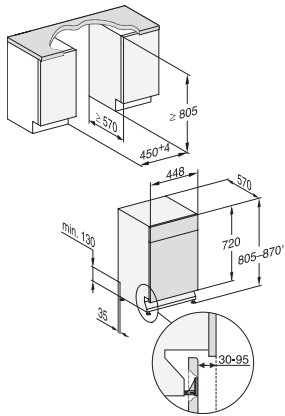

G 5540 SCi SL Active
 Integrierter Geschirrspüler 45cm
 in bewährter Miele Qualität zum günstigen Einstiegspreis.

EAN: 4002516584117 / Materialnummer: 12087000 / Alte Materialnummer: 21554056D

Sicherheit	
Waterproof-System	•
Kindersicherung	•
Technische Daten	
Nischenbreite minimal in mm	450
Nischenbreite maximal in mm	450
Nischenhöhe minimal in mm	805
Nischenhöhe maximal in mm	870
Niscentiefe in mm	570
Gerätebreite in mm	448
Gerätehöhe in mm	805
Gerätetiefe in mm	570
Gerätetiefe bei geöffneter Tür in cm	116,5
Nettogewicht in kg	40,6
Gesamtanschlusswert in kW	2,00
Spannung in V	230
Absicherung in A	10
Phasenanzahl	1
Elektrische Frequenz Standard	50
Länge Wasserzulaufschlauch in cm	1,50
Länge Wasserablaufschlauch in cm	1,50
Länge der elektrischen Zuleitung in m	1,70
Min. Frontplattengewicht in kg	2,0
Max. Frontplattengewicht in kg	8,0
Mitgeliefertes Zubehör	
1 x Packung UltraTabs (20 Stück)	•
Gutschein 1 x Packung UltraTabs (20 Stück) oder 9 Packungen zu einem Sonderpreis	•

G 5540 SCi SL Active
Integrierter Geschirrspüler 45cm
in bewährter Miele Qualität zum günstigen Einstiegspreis.

G7000, integrierbare G, 45cm (Skizze)

1) Sockelhöhe 35-155 mm, , 2) Sockelhöhe 100-220 mm, , 3) Gerätehöhe max. 930 mm mit Umbausatz Sockelhöhe-1 (Mat.-Nr. 6.394.761),

G7000, integrierbare G, 45cm (Skizze)