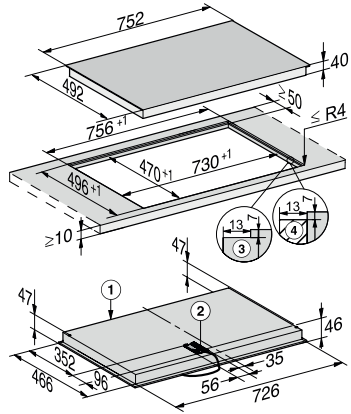

KM 6523 FL

Herdunabhängiges Elektrokochfeld

für den flächenbündigen Einbau für eine besonders elegante Küchengestaltung.

KM 6542 FL, KM 6523 FL (Skizze)

1) Vorn, 2) Netzanschlusskasten mit Netzanschlussleitung, Einbauhöhe = 36 mm, Netzanschlussleitung L = 1440 mm,
3) Stufenfräsung, 4) Holzleisten (kein mitgeliefertes Zubehör)