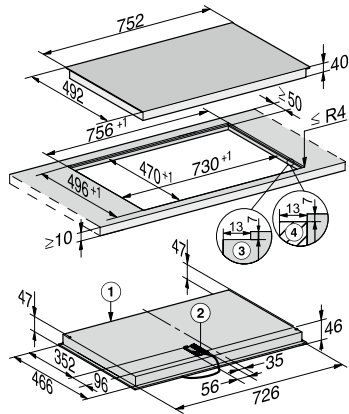

KM 6523 FL

Herdunabhängiges Elektrokochfeld

für den flächenbündigen Einbau für eine besonders elegante Küchengestaltung.

KM 6542 FL, KM 6523 FL (Skizze)

1) Vorn, 2) Netzanschlusskasten mit Netzanschlussleitung,
Einbauhöhe = 36 mm, Netzanschlussleitung L = 1440 mm,
3) Stufenfräsung, 4) Holzleisten (kein mitgeliefertes
Zubehör)