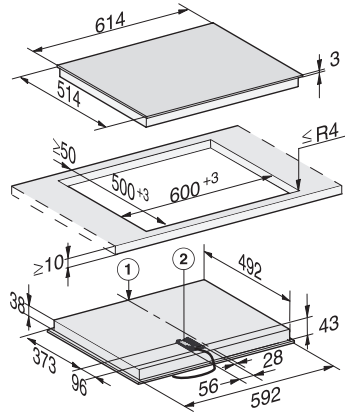

KM 6521 FR

Herdunabhängiges Elektrokochfeld

mit 1 Koch-/Bräterzone und 1 Vario-Kochzone zum günstigen Einstiegspreis.

KM 6540 FR, KM 6521 FR (Skizze)

1) Vorn, 2) Netzanschlusskasten mit Netzanschlussleitung,
Einbauhöhe = 43 mm Netzanschlussleitung L = 1440 mm