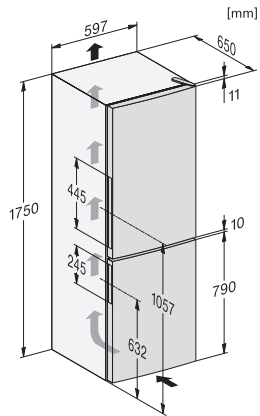

KD4050E Active, KD4052E Active, Aufstellskizze (Skizze)