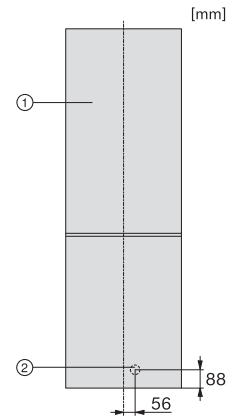

Luftschallemissionen in dB(A) re1pW	39
Stromaufnahme in Milliampere (mA)	900
Spannung in V	220-240
Absicherung in A	10
Phasenanzahl	1
Frequenz in Hz	50
Länge der elektrischen Zuleitung in m	2,1
Leuchtmittel tauschen	Kundendienst
<b>Mitgeliefertes Zubehör</b>	
Eiswürfelschale	•

KD4050E Active, KD4052E Active, Aufstellskizze (Skizze)

KDN4071E, KDN4074E, KDN4174E, KD4050E, KD4052E, KD4072E, KD4172E, Active, Anschlusskizze (Fußnote\*) (Skizze)

\*1. Ansicht von Vorne, 2. Netzanschlussleitung, L = 2400 mm