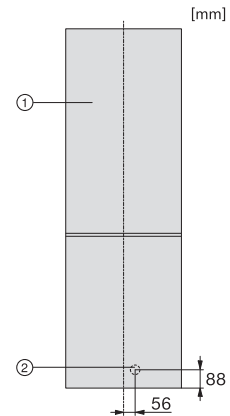

Luftschallemissionen in dB(A) re1pW	39
Stromaufnahme in Milliampere (mA)	900
Spannung in V	220-240
Absicherung in A	10
Phasenanzahl	1
Frequenz in Hz	50
Länge der elektrischen Zuleitung in m	2,1
Leuchtmittel tauschen	Kundendienst
<b>Mitgeliefertes Zubehör</b>	
Eiswürfelschale	•

KDN4071E, KDN4074E, KDN4174E, KD4050E, KD4052E,  
 KD4072E, KD4172E, Active, Anschlusskizze (Fußnote\*)  
 (Skizze)

\*1. Ansicht von Vorne, 2. Netzanschlussleitung, L =  
 2400 mm