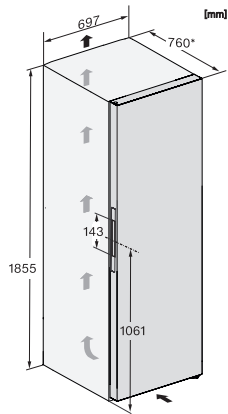

FN 4879 C  
Stand-Gefrierschrank XL  
mit NoFrost, großem Stauraum und einem Plus an Komfort.

EAN: 4002516517825 / Materialnummer: 11953970 / Alte Materialnummer: 37487934EU1

Luftschallemissionsklasse (A-D)	B
Luftschallemissionen in dB(A) re1pW	35
Stromaufnahme in Milliampere (mA)	1300
Spannung in V	220-240
Absicherung in A	10
Phasenanzahl	1
Frequenz in Hz	50
<b>Mitgeliefertes Zubehör</b>	
Eiswürfelschale	•

FN 4879 C  
 Stand-Gefrierschrank XL  
 mit NoFrost, großem Stauraum und einem Plus an Komfort.

FN4879D, Aufstellskizze (\*Fußnote) (Skizze)

\*Damit der deklarierte Energieverbrauch erzielt wird, sind die dem Gerät beigefügten Abstandshalter zu verwenden. Hierdurch vergrößert sich die Gerätetiefe um ca. 15 mm. Das Gerät ist ohne Verwendung der Abstandshalter voll funktionsfähig, hat aber einen geringfügig höheren Energieverbrauch.

FN4879D, Installation (\*Fußnote) (Skizze)

\*1. Ansicht von Vorne, 2. Netzanschlussleitung, L = 2100 mm