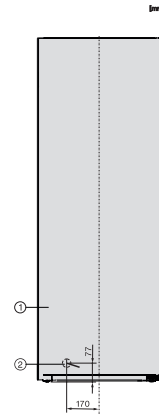

FN 4879 C  
 Stand-Gefrierschrank XL  
 mit NoFrost, großem Stauraum und einem Plus an Komfort.

FN4879D, Aufstellskizze (\*Fußnote) (Skizze)

\*Damit der deklarierte Energieverbrauch erzielt wird, sind die dem Gerät beigefügten Abstandshalter zu verwenden. Hierdurch vergrößert sich die Gerätetiefe um ca. 15 mm. Das Gerät ist ohne Verwendung der Abstandshalter voll funktionsfähig, hat aber einen geringfügig höheren Energieverbrauch.

FN4849D, FN4879D, Draufsicht (Skizze)

\*Damit der deklarierte Energieverbrauch erzielt wird, sind die dem Gerät beigefügten Abstandshalter zu verwenden. Hierdurch vergrößert sich die Gerätetiefe um ca. 15 mm. Das Gerät ist ohne Verwendung der Abstandshalter voll funktionsfähig, hat aber einen geringfügig höheren Energieverbrauch.

FN4879D, Installation (\*Fußnote) (Skizze)

\*1. Ansicht von Vorne, 2. Netzanschlussleitung, L = 2100 mm