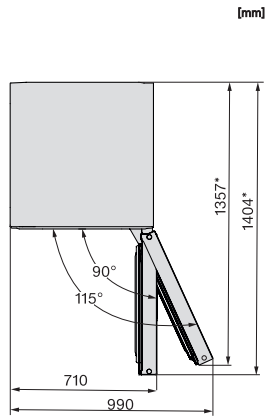

FN 4879 C  
Stand-Gefrierschrank XL  
mit NoFrost, großem Stauraum und einem Plus an Komfort.

EAN: 4002516517825 / Materialnummer: 11953970 / Alte Materialnummer: 37487934EU1

Luftschallemissionsklasse (A-D)	B
Luftschallemissionen in dB(A) re1pW	35
Stromaufnahme in Milliampere (mA)	1300
Spannung in V	220-240
Absicherung in A	10
Phasenanzahl	1
Frequenz in Hz	50
<b>Mitgeliefertes Zubehör</b>	
Eiswürfelschale	•

FN 4879 C  
 Stand-Gefrierschrank XL  
 mit NoFrost, großem Stauraum und einem Plus an Komfort.

FN4879D, Aufstellskizze (\*Fußnote) (Skizze)

\*Damit der deklarierte Energieverbrauch erzielt wird, sind die dem Gerät beigefügten Abstandshalter zu verwenden. Hierdurch vergrößert sich die Gerätetiefe um ca. 15 mm. Das Gerät ist ohne Verwendung der Abstandshalter voll funktionsfähig, hat aber einen geringfügig höheren Energieverbrauch.

FN4849D, FN4879D, Draufsicht (Skizze)

\*Damit der deklarierte Energieverbrauch erzielt wird, sind die dem Gerät beigefügten Abstandshalter zu verwenden. Hierdurch vergrößert sich die Gerätetiefe um ca. 15 mm. Das Gerät ist ohne Verwendung der Abstandshalter voll funktionsfähig, hat aber einen geringfügig höheren Energieverbrauch.

FN4879D, Installation (\*Fußnote) (Skizze)

\*1. Ansicht von Vorne, 2. Netzanschlussleitung, L = 2100 mm