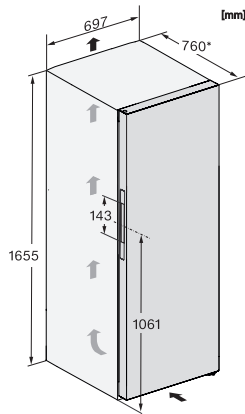

FN 4849 C  
Stand-Gefrierschrank XL  
mit NoFrost, großem Stauraum und einem Plus an Komfort.

EAN: 4002516517818 / Materialnummer: 11953960 / Alte Materialnummer: 37484934EU1

Luftschallemissionsklasse (A-D)	B
Luftschallemissionen in dB(A) re1pW	34
Stromaufnahme in Milliampere (mA)	1300
Spannung in V	220-240
Absicherung in A	10
Phasenanzahl	1
Frequenz in Hz	50-60
Länge der elektrischen Zuleitung in m	2,1
<b>Mitgeliefertes Zubehör</b>	
Eiswürfelschale	•

FN 4849 C  
 Stand-Gefrierschrank XL  
 mit NoFrost, großem Stauraum und einem Plus an Komfort.

FN4849D, Aufstellskizze (\*Fußnote) (Skizze)

\*Damit der deklarierte Energieverbrauch erzielt wird, sind die dem Gerät beigefügten Abstandshalter zu verwenden. Hierdurch vergrößert sich die Gerätetiefe um ca. 15 mm. Das Gerät ist ohne Verwendung der Abstandshalter voll funktionsfähig, hat aber einen geringfügig höheren Energieverbrauch.

FN4849D, Installation (\*Fußnote) (Skizze)

\*1. Ansicht von Vorne, 2. Netzanschlussleitung, L = 2100 mm