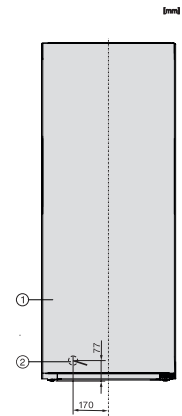

FN 4849 C  
 Stand-Gefrierschrank XL  
 mit NoFrost, großem Stauraum und einem Plus an Komfort.

FN4849D, Aufstellskizze (\*Fußnote) (Skizze)

\*Damit der deklarierte Energieverbrauch erzielt wird, sind die dem Gerät beigefügten Abstandshalter zu verwenden. Hierdurch vergrößert sich die Gerätetiefe um ca. 15 mm. Das Gerät ist ohne Verwendung der Abstandshalter voll funktionsfähig, hat aber einen geringfügig höheren Energieverbrauch.

FN4849D, FN4879D, Draufsicht (\*Fußnote) (Skizze)

\*Damit der deklarierte Energieverbrauch erzielt wird, sind die dem Gerät beigefügten Abstandshalter zu verwenden. Hierdurch vergrößert sich die Gerätetiefe um ca. 15 mm. Das Gerät ist ohne Verwendung der Abstandshalter voll funktionsfähig, hat aber einen geringfügig höheren Energieverbrauch.

FN4849D, Installation (\*Fußnote) (Skizze)

\*1. Ansicht von Vorne, 2. Netzanschlussleitung, L = 2100 mm