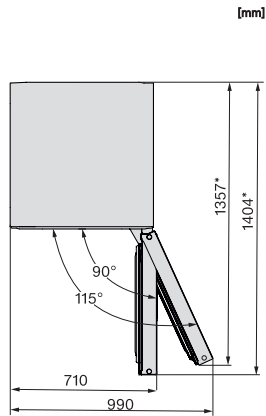

FN 4849 C  
Stand-Gefrierschrank XL  
mit NoFrost, großem Stauraum und einem Plus an Komfort.

EAN: 4002516517818 / Materialnummer: 11953960 / Alte Materialnummer: 37484934EU1

Luftschallemissionsklasse (A-D)	B
Luftschallemissionen in dB(A) re1pW	34
Stromaufnahme in Milliampere (mA)	1300
Spannung in V	220-240
Absicherung in A	10
Phasenanzahl	1
Frequenz in Hz	50-60
Länge der elektrischen Zuleitung in m	2,1
<b>Mitgeliefertes Zubehör</b>	
Eiswürfelschale	•

FN 4849 C  
 Stand-Gefrierschrank XL  
 mit NoFrost, großem Stauraum und einem Plus an Komfort.

FN4849D, Aufstellskizze (\*Fußnote) (Skizze)

\*Damit der deklarierte Energieverbrauch erzielt wird, sind die dem Gerät beigefügten Abstandshalter zu verwenden. Hierdurch vergrößert sich die Gerätetiefe um ca. 15 mm. Das Gerät ist ohne Verwendung der Abstandshalter voll funktionsfähig, hat aber einen geringfügig höheren Energieverbrauch.

FN4849D, FN4879D, Draufsicht (\*Fußnote) (Skizze)

\*Damit der deklarierte Energieverbrauch erzielt wird, sind die dem Gerät beigefügten Abstandshalter zu verwenden. Hierdurch vergrößert sich die Gerätetiefe um ca. 15 mm. Das Gerät ist ohne Verwendung der Abstandshalter voll funktionsfähig, hat aber einen geringfügig höheren Energieverbrauch.

FN4849D, Installation (\*Fußnote) (Skizze)

\*1. Ansicht von Vorne, 2. Netzanschlussleitung, L = 2100 mm