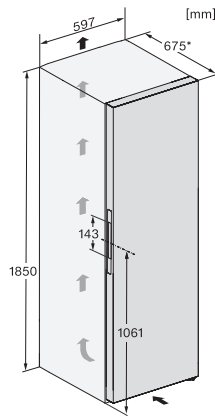

*1. Ansicht von Vorne, 2. Netzanschlussleitung, L = 2100 mm

FN4872D, FN4874C, KS4887DD, Aufstellskizze (*Fußnote) (Skizze)

*Damit der deklarierte Energieverbrauch erzielt wird, sind die dem Gerät beigefügten Abstandshalter zu verwenden. Hierdurch vergrößert sich die Gerätetiefe um ca. 15 mm. Das Gerät ist ohne Verwendung der Abstandshalter voll funktionsfähig, hat aber einen geringfügig höheren Energieverbrauch.

KFN4898CD bs, KS4887DD edt/cs, Draufsicht (*Fußnote) (Skizze)

*Damit der deklarierte Energieverbrauch erzielt wird, sind die dem Gerät beigefügten Abstandshalter zu verwenden. Hierdurch vergrößert sich die Gerätetiefe um ca. 15 mm. Das Gerät ist ohne Verwendung der Abstandshalter voll funktionsfähig, hat aber einen geringfügig höheren Energieverbrauch.