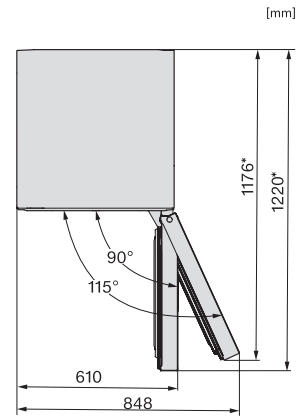

*1. Ansicht von Vorne, 2. Netzanschlussleitung, L = 2100 mm

FN4872D, FN4874C, KS4887DD, Aufstellskizze (*Fußnote) (Skizze)

*Damit der deklarierte Energieverbrauch erzielt wird, sind die dem Gerät beigefügten Abstandshalter zu verwenden. Hierdurch vergrößert sich die Gerätetiefe um ca. 15 mm. Das Gerät ist ohne Verwendung der Abstandshalter voll funktionsfähig, hat aber einen geringfügig höheren Energieverbrauch.

KFN4898CD bs, KS4887DD edt/cs, Draufsicht (*Fußnote) (Skizze)

*Damit der deklarierte Energieverbrauch erzielt wird, sind die dem Gerät beigefügten Abstandshalter zu verwenden. Hierdurch vergrößert sich die Gerätetiefe um ca. 15 mm. Das Gerät ist ohne Verwendung der Abstandshalter voll funktionsfähig, hat aber einen geringfügig höheren Energieverbrauch.