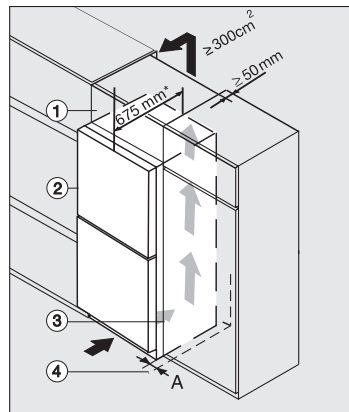

*1. Ansicht von Vorne, 2. Netzanschlussleitung, L = 2100 mm

FN4872D, FN4874C, KS4887DD, Aufstellskizze (*Fußnote) (Skizze)

*Damit der deklarierte Energieverbrauch erzielt wird, sind die dem Gerät beigefügten Abstandshalter zu verwenden. Hierdurch vergrößert sich die Gerätetiefe um ca. 15 mm. Das Gerät ist ohne Verwendung der Abstandshalter voll funktionsfähig, hat aber einen geringfügig höheren Energieverbrauch.

KFN4898CD bs, KS4887DD edt/cs, Draufsicht (*Fußnote) (Skizze)

*Damit der deklarierte Energieverbrauch erzielt wird, sind die dem Gerät beigefügten Abstandshalter zu verwenden. Hierdurch vergrößert sich die Gerätetiefe um ca. 15 mm. Das Gerät ist ohne Verwendung der Abstandshalter voll funktionsfähig, hat aber einen geringfügig höheren Energieverbrauch.