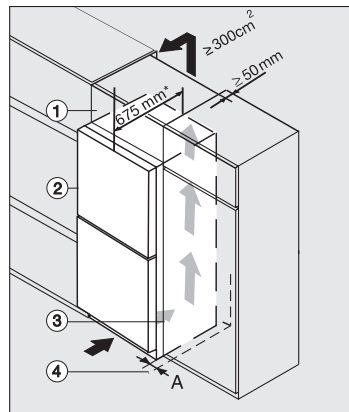

*1. Ansicht von Vorne, 2. Netzanschlussleitung, L = 2100 mm

FN4872D, FN4874C, KS4887DD, Aufstellskizze (*Fußnote) (Skizze)

*Damit der deklarierte Energieverbrauch erzielt wird, sind die dem Gerät beigefügten Abstandshalter zu verwenden. Hierdurch vergrößert sich die Gerätetiefe um ca. 15 mm. Das Gerät ist ohne Verwendung der Abstandshalter voll funktionsfähig, hat aber einen geringfügig höheren Energieverbrauch.

KFN4898CD, KFN4795DD bb, KFN4795CD bb, Draufsicht (*Fußnote) (Skizze)

*Damit der deklarierte Energieverbrauch erzielt wird, sind die dem Gerät beigefügten Abstandshalter zu verwenden. Hierdurch vergrößert sich die Gerätetiefe um ca. 15 mm. Das Gerät ist ohne Verwendung der Abstandshalter voll funktionsfähig, hat aber einen geringfügig höheren Energieverbrauch.