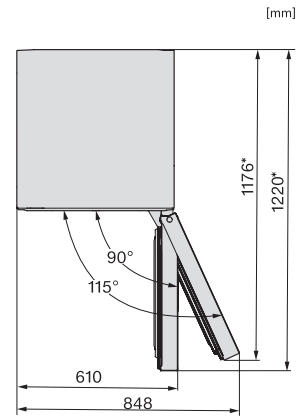

*1. Ansicht von Vorne, 2. Netzanschlussleitung, L = 2100 mm

FN4872D, FN4874C, KS4887DD, Aufstellskizze (*Fußnote) (Skizze)

*Damit der deklarierte Energieverbrauch erzielt wird, sind die dem Gerät beigefügten Abstandshalter zu verwenden. Hierdurch vergrößert sich die Gerätetiefe um ca. 15 mm. Das Gerät ist ohne Verwendung der Abstandshalter voll funktionsfähig, hat aber einen geringfügig höheren Energieverbrauch.

KFN4898CD, KFN4795DD bb, KFN4795CD bb, Draufsicht (*Fußnote) (Skizze)

*Damit der deklarierte Energieverbrauch erzielt wird, sind die dem Gerät beigefügten Abstandshalter zu verwenden. Hierdurch vergrößert sich die Gerätetiefe um ca. 15 mm. Das Gerät ist ohne Verwendung der Abstandshalter voll funktionsfähig, hat aber einen geringfügig höheren Energieverbrauch.