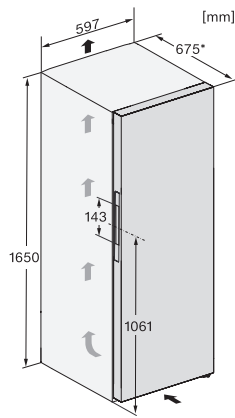

FN 4844 C

Stand-Gefrierschrank

mit höchstem Komfort dank NoFrost, Click2open und LED Beleuchtung.

FN4342E, FN4342D, FN4842D, FN4844C, Installation (*Fußnote) (Skizze)

*1. Ansicht von Vorne, 2. Netzanschlussleitung, L = 2100 mm

FN4842D, FN4844C, Aufstellskizze (*Fußnote) (Skizze)

*Damit der deklarierte Energieverbrauch erzielt wird, sind die dem Gerät beigefügten Abstandshalter zu verwenden. Hierdurch vergrößert sich die Gerätetiefe um ca. 15 mm. Das Gerät ist ohne Verwendung der Abstandshalter voll funktionsfähig, hat aber einen geringfügig höheren Energieverbrauch.