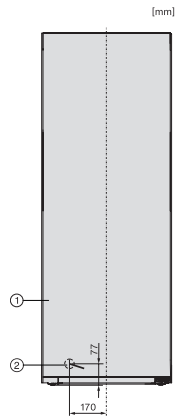

FN 4844 C

Stand-Gefrierschrank

mit höchstem Komfort dank NoFrost, Click2open und LED Beleuchtung.

FN4342E, FN4342D, FN4842D, FN4844C, Installation (*Fußnote) (Skizze)

*1. Ansicht von Vorne, 2. Netzanschlussleitung, L = 2100 mm