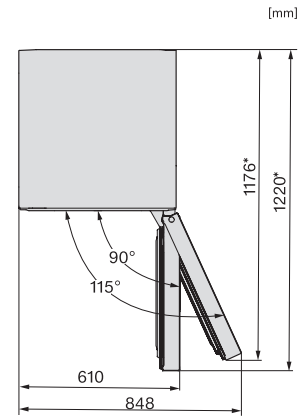

FN 4844 C

Stand-Gefrierschrank

mit höchstem Komfort dank NoFrost, Click2open und LED Beleuchtung.

FN4342E, FN4342D, FN4842D, FN4844C, Installation (*Fußnote) (Skizze)

*1. Ansicht von Vorne, 2. Netzanschlussleitung, L = 2100 mm

FN4842D, FN4844C, Aufstellskizze (*Fußnote) (Skizze)

*Damit der deklarierte Energieverbrauch erzielt wird, sind die dem Gerät beigefügten Abstandshalter zu verwenden. Hierdurch vergrößert sich die Gerätetiefe um ca. 15 mm. Das Gerät ist ohne Verwendung der Abstandshalter voll funktionsfähig, hat aber einen geringfügig höheren Energieverbrauch.

KFN4898CD bs, KS4887DD edt/cs, Draufsicht (*Fußnote) (Skizze)

*Damit der deklarierte Energieverbrauch erzielt wird, sind die dem Gerät beigefügten Abstandshalter zu verwenden. Hierdurch vergrößert sich die Gerätetiefe um ca. 15 mm. Das Gerät ist ohne Verwendung der Abstandshalter voll funktionsfähig, hat aber einen geringfügig höheren Energieverbrauch.