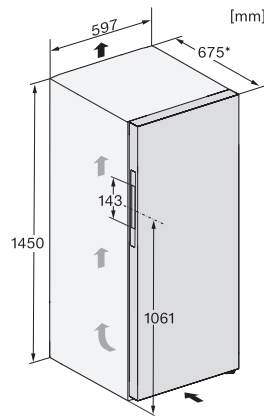

FN 4822 D

Stand-Gefrierschrank

mit höchstem Komfort dank NoFrost, Click2open und LED Beleuchtung.

FN4322E, FN4322D, FN4822D, FN4824C, Installation (*Fußnote) (Skizze)

*1. Ansicht von Vorne, 2. Netzanschlussleitung, L = 2100 mm

FN4824C, FN4822D, Aufstellskizze (*Fußnote) (Skizze)

*Damit der deklarierte Energieverbrauch erzielt wird, sind die dem Gerät beigefügten Abstandshalter zu verwenden. Hierdurch vergrößert sich die Gerätetiefe um ca. 15 mm. Das Gerät ist ohne Verwendung der Abstandshalter voll funktionsfähig, hat aber einen geringfügig höheren Energieverbrauch.