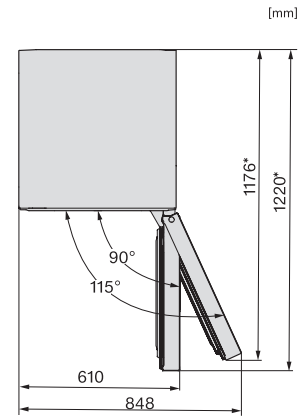

FN 4822 D

Stand-Gefrierschrank

mit höchstem Komfort dank NoFrost, Click2open und LED Beleuchtung.

FN4322E, FN4322D, FN4822D, FN4824C, Installation (*Fußnote) (Skizze)

*1. Ansicht von Vorne, 2. Netzanschlussleitung, L = 2100 mm

FN4824C, FN4822D, Aufstellskizze (*Fußnote) (Skizze)

*Damit der deklarierte Energieverbrauch erzielt wird, sind die dem Gerät beigefügten Abstandshalter zu verwenden. Hierdurch vergrößert sich die Gerätetiefe um ca. 15 mm. Das Gerät ist ohne Verwendung der Abstandshalter voll funktionsfähig, hat aber einen geringfügig höheren Energieverbrauch.

KFN4898CD, KFN4795DD bb, KFN4795CD bb, Draufsicht (*Fußnote) (Skizze)

*Damit der deklarierte Energieverbrauch erzielt wird, sind die dem Gerät beigefügten Abstandshalter zu verwenden. Hierdurch vergrößert sich die Gerätetiefe um ca. 15 mm. Das Gerät ist ohne Verwendung der Abstandshalter voll funktionsfähig, hat aber einen geringfügig höheren Energieverbrauch.