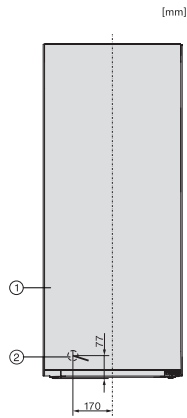

FN 4822 D

Stand-Gefrierschrank

mit höchstem Komfort dank NoFrost, Click2open und LED Beleuchtung.

FN4322E, FN4322D, FN4822D, FN4824C, Installation (*Fußnote) (Skizze)

*1. Ansicht von Vorne, 2. Netzanschlussleitung, L = 2100 mm