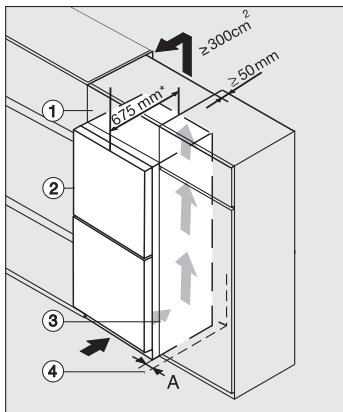

Freistehendes Kältegerät mit Metallfront in eine Küchenzeile integrieren, edt/cs, ws, bst, el (*Fußnote) (Skizze)

1. Aufsatzschrank, 2. Kältegerät, Türtiefe = 75 mm, 3. Küchenschrank, 4. Wand, A = 25 mm (mit Griffmulde)/60 mm (mit Griff), * Bei Kältegeräten mit montierten Wandabstandshaltern vergrößert sich die Gerätetiefe um ca. 15 mm.