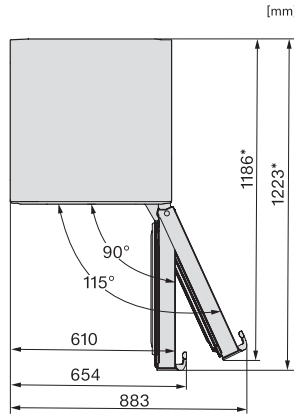

KFN 4795 DD  
 Stand-Kühl-Gefrierkombination  
 mit DailyFresh, NoFrost, DynaCool und einem Plus an Komfort.

EAN: 4002516516637 / Materialnummer: 11951790 / Alte Materialnummer: 38479544EU1

Optischer Türalarm	•
Optischer Temperaturalarm	•
Netzausfallanzeige Gefrierteil	•
<b>Technische Daten</b>	
Gerätebreite in mm	600
Gerätehöhe in mm	2015
Gerätetiefe in mm	675
Gewicht in kg	78,0
Klimaklasse	SN-T
Kühlzone in l	270
4-Sterne-Gefrierzone in l	103
Gesamtnutzzinhalt in l	372
Lagerzeit bei Störung in h	20
Gefriervermögen in kg/24h	10,00
Geräuschkategorie (A-D)	B
Geräusch-Schalleistung in dB(A) re1pW	35
Stromaufnahme in Milliampere (mA)	1400
Spannung in V	220-240
Absicherung in A	10
Phasenanzahl	1
Frequenz in Hz	50-60
Länge der elektrischen Zuleitung in m	2,0
Leuchtmittel tauschen	Kundendienst
<b>Mitgeliefertes Zubehör</b>	
Eierablage	•
Eiswürfelschale	•

\*Damit der deklarierte Energieverbrauch erzielt wird, sind die dem Gerät beigefügten Abstandshalter zu verwenden. Hierdurch vergrößert sich die Gerätetiefe um ca. 15 mm. Das Gerät ist ohne Verwendung der Abstandshalter voll funktionsfähig, hat aber einen geringfügig höheren Energieverbrauch.