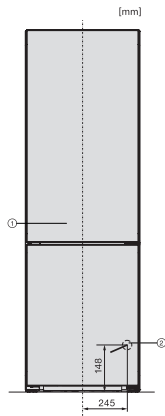

KFN 4795 DD

Stand-Kühl-Gefrierkombination

mit DailyFresh, NoFrost, DynaCool und einem Plus an Komfort.

EAN: 4002516516279 / Materialnummer: 11951660 / Alte Materialnummer: 38479547EU1

Akustischer Temperaturalarm	•
Optischer Türalarm	•
Optischer Temperaturalarm	•
Netzausfallanzeige Gefrierteil	•
<b>Technische Daten</b>	
Gerätebreite in mm	600
Gerätehöhe in mm	2015
Gerätetiefe in mm	682
Gewicht in kg	88,9
Klimaklasse	SN-T
Kühlzone in l	270
4-Sterne-Gefrierzone in l	103
Gesamtnutzzinhalt in l	372
Lagerzeit bei Störung in h	20
Gefriervermögen in kg/24h	10,00
Luftschallemissionsklasse (A-D)	B
Luftschallemissionen in dB(A) re1pW	35
Stromaufnahme in Milliampere (mA)	1400
Spannung in V	220-240
Absicherung in A	10
Phasenanzahl	1
Frequenz in Hz	50-60
Länge der elektrischen Zuleitung in m	2,0
Leuchtmittel tauschen	Kundendienst
<b>Mitgeliefertes Zubehör</b>	
Eierablage	•
Eiswürfelschale	•

KFN4395DD, KFN4393FD, KFN4393DD, KFN4795DD  
bb, KFN4795CD bb, KFN4898CD, Installation (\*Fußnote)  
(Skizze)

\*1. Ansicht von Vorne, 2.  
Netzanschlussleitung, L = 2000 mm

KFN4898AD, KFN4898CD, KFN4795DD bb, KFN4795CD  
bb, KFN4799AD obsw/m 125 Gala Edition, Aufstellskizze  
(\*Fußnote) (Skizze)