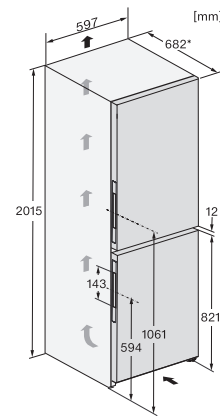

KFN4395DD, KFN4393FD, KFN4393DD, KFN4795DD  
bb, KFN4795CD bb, KFN4898CD, Installation (\*Fußnote)  
(Skizze)

\*1. Ansicht von Vorne, 2.  
Netzanschlussleitung, L = 2000 mm

KFN4898AD, KFN4898CD, KFN4795DD bb, KFN4795CD  
bb, KFN4799AD obsw/m 125 Gala Edition, Aufstellskizze  
(\*Fußnote) (Skizze)