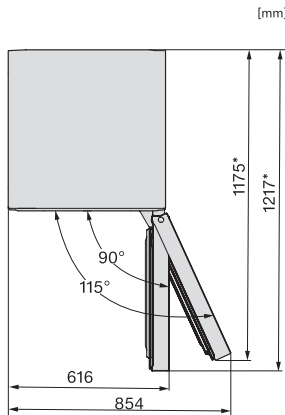

KFN4795CD bb, KS4783DD obsw/matt, KFN4898AD
grgr + brws, KFN4799AD obsw/matt 125 Gala Edition,
Draufsicht (Skizze)

*Damit der deklarierte Energieverbrauch erzielt wird, sind die dem Gerät beigefügten Abstandshalter zu verwenden. Hierdurch vergrößert sich die Gerätetiefe um ca. 15 mm. Das Gerät ist ohne Verwendung der Abstandshalter voll funktionsfähig, hat aber einen geringfügig höheren Energieverbrauch.