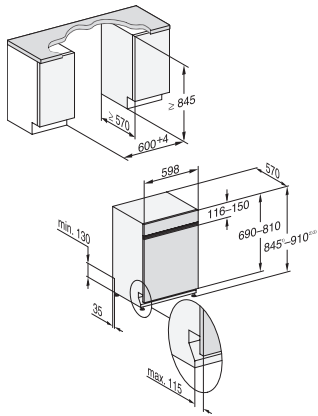

G 7615 SCi XXL AutoDos
Integrierter Geschirrspüler XXL
mit automatischer Dosierung dank AutoDos mit integrierter PowerDisk.

G7000 XXL, integrierbare G, 60cm (Skizze)

1) Sockelhöhe 35-155 mm, , 2) Sockelhöhe 100-220 mm, , 3) Gerätehöhe max. 970 mm mit Umbausatz Sockelhöhe-1 (Mat.-Nr. 6.394.761),