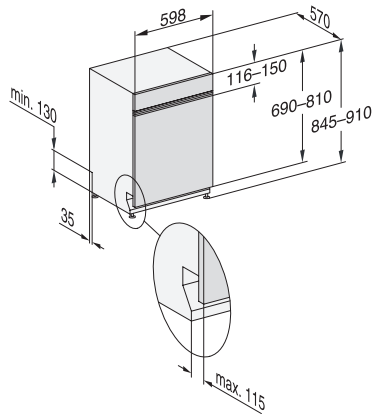

1) Sockelhöhe 35-155 mm, , 2) Sockelhöhe 100-220 mm, , 3) Gerätehöhe max. 970 mm mit Umbausatz Sockelhöhe-1 (Mat.-Nr. 6.394.761),

G7000, XXL, integrierbare GS, 60cm (Skizze)