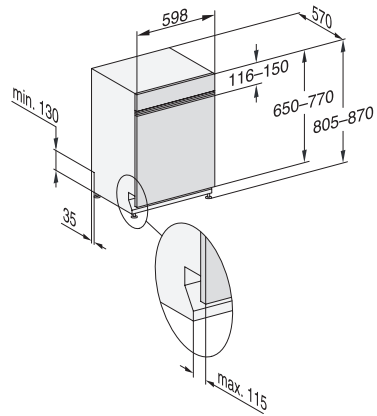

G7000, integrierbare G, 60cm (Skizze)

1) Sockelhöhe 35-155 mm, , 2) Sockelhöhe 100-220 mm, , 3) Gerätehöhe max. 930 mm mit Umbausatz Sockelhöhe-1 (Mat.-Nr. 6.394.761)

G7000, integrierbare G, 60cm (Skizze)