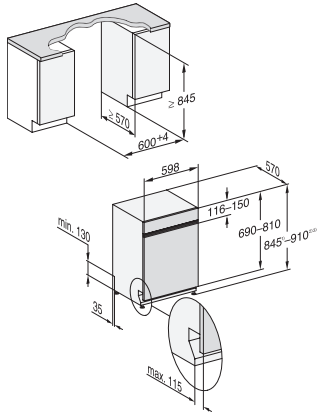

Hygiene	•
SolarSpar	•
ExtraLeise 40 dB(A)	•
Gerätepflege	•
<b>Spüloptionen</b>	
AutoDos	•
IntenseZone	•
Express	•
Extra sauber	•
Extra trocken	•
<b>Korbgestaltung</b>	
Besteckunterbringung	3D-MultiFlex-Schublade
FlexCare-Gläserhalter	4
FlexCare-Tassenauflage	1
Anzahl Maßgedecke	14
Korbgestaltung	MaxiComfort P
<b>Sicherheit</b>	
Waterproof-System	•
Sieb-Kontrollanzeige	•
Kindersicherung	•
<b>Technische Daten</b>	
Nischenbreite minimal in mm	600
Nischenbreite maximal in mm	600
Nischenhöhe minimal in mm	845
Nischenhöhe maximal in mm	910
Nischtiefe in mm	570
Gerätebreite in mm	598
Gerätehöhe in mm	845
Gerätetiefe in mm	570
Gerätetiefe bei geöffneter Tür in cm	120,5
Nettogewicht in kg	50,2
Gesamtanschlusswert in kW	2,00
Spannung in V	230
Absicherung in A	10
Phasenanzahl	1
Elektrische Frequenz Standard	50
Länge Wasserzulaufschlauch in cm	1,50
Länge Wasserablaufschlauch in cm	1,50
Länge der elektrischen Zuleitung in m	1,70
Min. Frontplattengewicht in kg	3,0
Max. Frontplattengewicht in kg	11,0
[über Kundendienst nachrüstbar auf min.]	6,0
[über Kundendienst nachrüstbar auf max.]	15,0
<b>Verfügbare Displaysprachen</b>	
Verfügbare Displaysprachen durch MultiLingua	deutsch, english (GB), español, français (FR), italiano, nederlands, português, türkçe
<b>Mitgeliefertes Zubehör</b>	
1 x PowerDisk	•
Gutschein für 6 x PowerDisk	•

G 7428 SCi XXL AutoDos E  
 Integrierter Geschirrspüler  
 mit automatischer Dosierung dank AutoDos mit integrierter PowerDisk.

G7000 XXL, integrierbare G, 60cm (Skizze)

1) Sockelhöhe 35-155 mm, , 2) Sockelhöhe 100-220 mm, , 3) Gerätehöhe max. 970 mm mit Umbausatz Sockelhöhe-1 (Mat.-Nr. 6.394.761),

G7000, XXL, integrierbare GS, 60cm (Skizze)