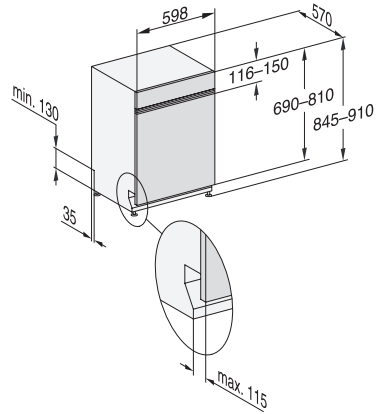

Hygiene	•
SolarSpar	•
ExtraLeise 40 dB(A)	•
Gerätepflege	•
<b>Spüloptionen</b>	
AutoDos	•
IntenseZone	•
Express	•
Extra sauber	•
Extra trocken	•
<b>Korbgestaltung</b>	
Besteckunterbringung	3D-MultiFlex-Schublade
FlexCare-Gläserhalter	4
FlexCare-Tassenauflage	1
Anzahl Maßgedecke	14
Korbgestaltung	MaxiComfort P
<b>Sicherheit</b>	
Waterproof-System	•
Sieb-Kontrollanzeige	•
Kindersicherung	•
<b>Technische Daten</b>	
Nischenbreite minimal in mm	600
Nischenbreite maximal in mm	600
Nischenhöhe minimal in mm	845
Nischenhöhe maximal in mm	910
Nischtiefe in mm	570
Gerätebreite in mm	598
Gerätehöhe in mm	845
Gerätetiefe in mm	570
Gerätetiefe bei geöffneter Tür in cm	120,5
Nettogewicht in kg	50,2
Gesamtanschlusswert in kW	2,00
Spannung in V	230
Absicherung in A	10
Phasenanzahl	1
Elektrische Frequenz Standard	50
Länge Wasserzulaufschlauch in cm	1,50
Länge Wasserablaufschlauch in cm	1,50
Länge der elektrischen Zuleitung in m	1,70
Min. Frontplattengewicht in kg	3,0
Max. Frontplattengewicht in kg	11,0
[über Kundendienst nachrüstbar auf min.]	6,0
[über Kundendienst nachrüstbar auf max.]	15,0
<b>Verfügbare Displaysprachen</b>	
Verfügbare Displaysprachen durch MultiLingua	deutsch, english (GB), español, français (FR), italiano, nederlands, português, türkçe
<b>Mitgeliefertes Zubehör</b>	
1 x PowerDisk	•
Gutschein für 6 x PowerDisk	•

G 7428 SCi XXL AutoDos E  
 Integrierter Geschirrspüler  
 mit automatischer Dosierung dank AutoDos mit integrierter PowerDisk.

G7000 XXL, integrierbare G, 60cm (Skizze)

1) Sockelhöhe 35-155 mm, , 2) Sockelhöhe 100-220 mm, , 3) Gerätehöhe max. 970 mm mit Umbausatz Sockelhöhe-1 (Mat.-Nr. 6.394.761),

G7000, XXL, integrierbare GS, 60cm (Skizze)