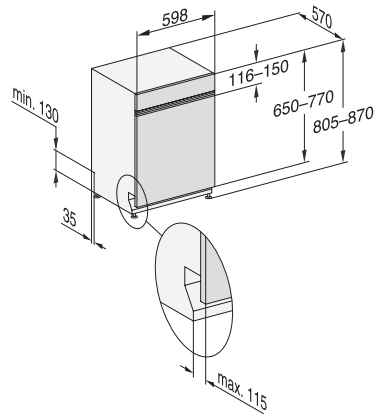

G 7423 SCi AutoDos E
Integrierter Geschirrspüler
mit automatischer Dosierung dank AutoDos mit integrierter PowerDisk.

G7000, integrierbare G, 60cm (Skizze)

1) Sockelhöhe 35-155 mm, , 2) Sockelhöhe 100-220 mm, , 3) Gerätehöhe max. 930 mm mit Umbausatz Sockelhöhe-1 (Mat.-Nr. 6.394.761)

G7000, integrierbare G, 60cm (Skizze)