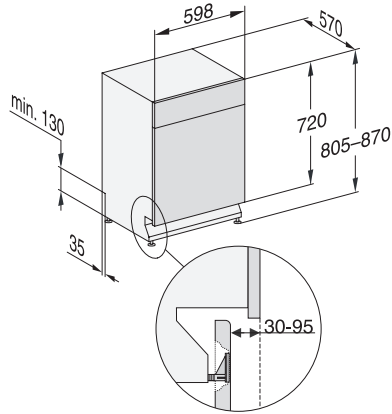

G 7423 SCU AutoDos E
 Unterbau-Geschirrspüler
 mit automatischer Dosierung dank AutoDos mit integrierter PowerDisk.

EAN: 4002516480242 / Materialnummer: 11910320 / Alte Materialnummer: 21742337D

| | |
|--|---|
| SolarSpar | • |
| ExtraLeise 39 dB(A) | • |
| Gerätepflege | • |
| Spüloptionen | |
| AutoDos | • |
| IntenseZone | • |
| Express | • |
| Extra sauber | • |
| Extra trocken | • |
| Korbgestaltung | |
| Besteckunterbringung | 3D-MultiFlex-Schublade |
| FlexCare-Gläserhalter | 4 |
| FlexCare-Tassenauflage | 1 |
| Anzahl Maßgedecke | 14 |
| Korbgestaltung | MaxiComfort P |
| Sicherheit | |
| Waterproof-System | • |
| Sieb-Kontrollanzeige | • |
| Kindersicherung | • |
| Technische Daten | |
| Nischenbreite minimal in mm | 600 |
| Nischenbreite maximal in mm | 600 |
| Nischenhöhe minimal in mm | 805 |
| Nischenhöhe maximal in mm | 870 |
| Nischtiefe in mm | 570 |
| Gerätebreite in mm | 598 |
| Gerätehöhe in mm | 805 |
| Gerätetiefe in mm | 570 |
| Gerätetiefe bei geöffneter Tür in cm | 116,5 |
| Nettogewicht in kg | 49,5 |
| Gesamtanschlusswert in kW | 2,00 |
| Spannung in V | 230 |
| Absicherung in A | 10 |
| Phasenanzahl | 1 |
| Elektrische Frequenz Standard | 50 |
| Länge Wasserzulaufschlauch in cm | 1,50 |
| Länge Wasserablaufschlauch in cm | 1,50 |
| Länge der elektrischen Zuleitung in m | 1,70 |
| Verfügbare Displaysprachen | |
| Verfügbare Displaysprachen durch MultiLingua | deutsch, english (GB), español, français (FR), italiano, nederlands, português, türkçe |
| Mitgeliefertes Zubehör | |
| 1 x PowerDisk | • |
| Gutschein für 6 x PowerDisk | • |

G 7423 SCU AutoDos E
Unterbau-Geschirrspüler
mit automatischer Dosierung dank AutoDos mit integrierter PowerDisk.

G7000, unterbau, Einbauskitze, 60cm (Skizze)

1) Gerätehöhe max. 930 mm mit Umbausatz Sockelhöhe –
1 (Material-Nr. 6.394.761)

G7000, unterbau, Einbauskitze, 60cm (Skizze)