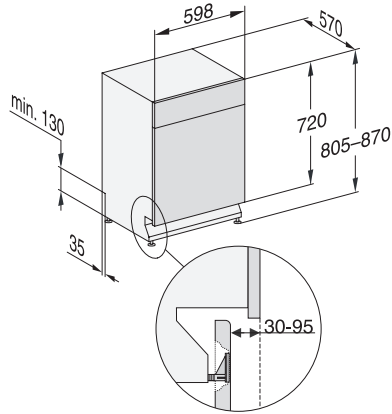

G 7423 SCU AutoDos E
Unterbau-Geschirrspüler
mit automatischer Dosierung dank AutoDos mit integrierter PowerDisk.

G7000, unterbau, Einbauskitze, 60cm (Skizze)

1) Gerätehöhe max. 930 mm mit Umbausatz Sockelhöhe –
1 (Material-Nr. 6.394.761)

G7000, unterbau, Einbauskitze, 60cm (Skizze)