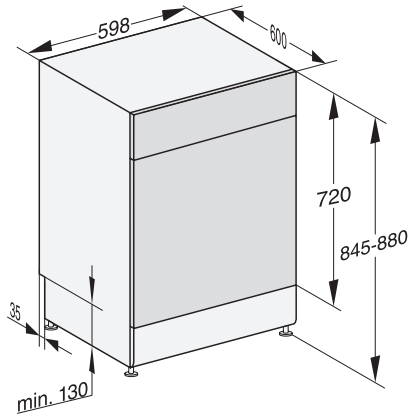

G 7423 SC AutoDos E
Stand-Geschirrspüler
mit automatischer Dosierung dank AutoDos mit integrierter PowerDisk.

G7000, 60cm, Standgeräte, Maßskizze, (Skizze)