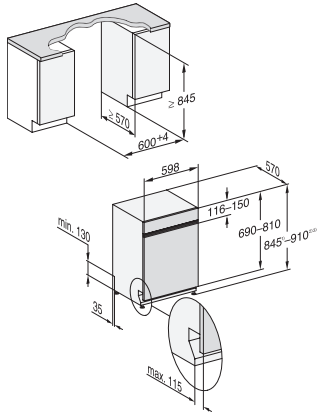

Hygiene	•
SolarSpar	•
ExtraLeise 40 dB(A)	•
Gerätepflege	•
<b>Spüloptionen</b>	
AutoDos	•
IntenseZone	•
Express	•
Extra sauber	•
Extra trocken	•
<b>Korbgestaltung</b>	
Besteckunterbringung	3D-MultiFlex-Schublade
FlexCare-Gläserhalter	2
FlexCare-Tassenauflage	1
Anzahl Maßgedecke	14
Korbgestaltung	ExtraComfort P
<b>Sicherheit</b>	
Waterproof-System	•
Sieb-Kontrollanzeige	•
Kindersicherung	•
<b>Technische Daten</b>	
Nischenbreite minimal in mm	600
Nischenbreite maximal in mm	600
Nischenhöhe minimal in mm	845
Nischenhöhe maximal in mm	910
Nischtiefe in mm	570
Gerätebreite in mm	598
Gerätehöhe in mm	845
Gerätetiefe in mm	570
Gerätetiefe bei geöffneter Tür in cm	120,5
Nettogewicht in kg	50,2
Gesamtanschlusswert in kW	2,00
Spannung in V	230
Absicherung in A	10
Phasenanzahl	1
Elektrische Frequenz Standard	50
Länge Wasserzulaufschlauch in cm	1,50
Länge Wasserablaufschlauch in cm	1,50
Länge der elektrischen Zuleitung in m	1,70
Min. Frontplattengewicht in kg	3,0
Max. Frontplattengewicht in kg	11,0
[über Kundendienst nachrüstbar auf min.]	6,0
[über Kundendienst nachrüstbar auf max.]	15,0
<b>Verfügbare Displaysprachen</b>	
Verfügbare Displaysprachen durch MultiLingua	deutsch, english (GB), español, français (FR), italiano, nederlands, português, türkçe
<b>Mitgeliefertes Zubehör</b>	
1 x PowerDisk	•
Gutschein für 6 x PowerDisk	•

G 7415 SCi XXL AutoDos  
Integrierter Geschirrspüler XXL  
mit automatischer Dosierung dank AutoDos mit integrierter PowerDisk.

G7000 XXL, integrierbare G, 60cm (Skizze)

1) Sockelhöhe 35-155 mm, , 2) Sockelhöhe 100-220 mm, , 3) Gerätehöhe max. 970 mm mit Umbausatz Sockelhöhe-1 (Mat.-Nr. 6.394.761),

G7415 SCi XXL, integrierbare GS, 60cm (Skizze)