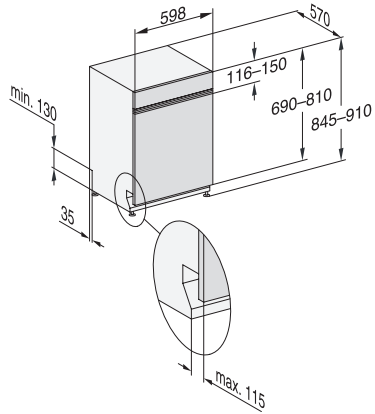

Hygiene	•
SolarSpar	•
ExtraLeise 40 dB(A)	•
Gerätepflege	•
<b>Spüloptionen</b>	
AutoDos	•
IntenseZone	•
Express	•
Extra sauber	•
Extra trocken	•
<b>Korbgestaltung</b>	
Besteckunterbringung	3D-MultiFlex-Schublade
FlexCare-Gläserhalter	2
FlexCare-Tassenauflage	1
Anzahl Maßgedecke	14
Korbgestaltung	ExtraComfort P
<b>Sicherheit</b>	
Waterproof-System	•
Sieb-Kontrollanzeige	•
Kindersicherung	•
<b>Technische Daten</b>	
Nischenbreite minimal in mm	600
Nischenbreite maximal in mm	600
Nischenhöhe minimal in mm	845
Nischenhöhe maximal in mm	910
Nischtiefe in mm	570
Gerätebreite in mm	598
Gerätehöhe in mm	845
Gerätetiefe in mm	570
Gerätetiefe bei geöffneter Tür in cm	120,5
Nettogewicht in kg	50,2
Gesamtanschlusswert in kW	2,00
Spannung in V	230
Absicherung in A	10
Phasenanzahl	1
Elektrische Frequenz Standard	50
Länge Wasserzulaufschlauch in cm	1,50
Länge Wasserablaufschlauch in cm	1,50
Länge der elektrischen Zuleitung in m	1,70
Min. Frontplattengewicht in kg	3,0
Max. Frontplattengewicht in kg	11,0
[über Kundendienst nachrüstbar auf min.]	6,0
[über Kundendienst nachrüstbar auf max.]	15,0
<b>Verfügbare Displaysprachen</b>	
Verfügbare Displaysprachen durch MultiLingua	deutsch, english (GB), español, français (FR), italiano, nederlands, português, türkçe
<b>Mitgeliefertes Zubehör</b>	
1 x PowerDisk	•
Gutschein für 6 x PowerDisk	•

G 7415 SCi XXL AutoDos  
Integrierter Geschirrspüler XXL  
mit automatischer Dosierung dank AutoDos mit integrierter PowerDisk.

G7000 XXL, integrierbare G, 60cm (Skizze)

1) Sockelhöhe 35-155 mm, , 2) Sockelhöhe 100-220 mm, , 3) Gerätehöhe max. 970 mm mit Umbausatz Sockelhöhe-1 (Mat.-Nr. 6.394.761),

G7415 SCi XXL, integrierbare GS, 60cm (Skizze)