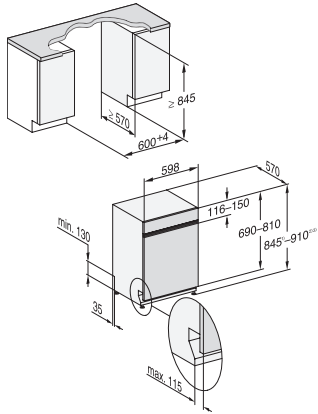

G 7415 SCi XXL AutoDos  
 Integrierter Geschirrspüler XXL  
 mit automatischer Dosierung dank AutoDos mit integrierter PowerDisk.

G7000 XXL, integrierbare G, 60cm (Skizze)

1) Sockelhöhe 35-155 mm, , 2) Sockelhöhe 100-220 mm, , 3) Gerätehöhe max. 970 mm mit Umbausatz Sockelhöhe-1 (Mat.-Nr. 6.394.761),

G7415 SCi XXL, integrierbare GS, 60cm (Skizze)