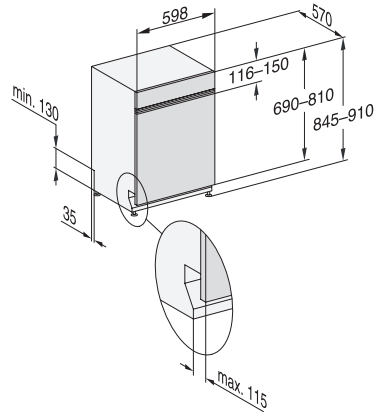

Hygiene	•
SolarSpar	•
ExtraLeise 40 dB(A)	•
Gerätepflege	•
<b>Spüloptionen</b>	
AutoDos	•
IntenseZone	•
Express	•
Extra sauber	•
Extra trocken	•
<b>Korbgestaltung</b>	
Besteckunterbringung	3D-MultiFlex-Schublade
FlexCare-Gläserhalter	2
FlexCare-Tassenauflage	1
Anzahl Maßgedecke	14
Korbgestaltung	ExtraComfort P
<b>Sicherheit</b>	
Waterproof-System	•
Sieb-Kontrollanzeige	•
Kindersicherung	•
<b>Technische Daten</b>	
Nischenbreite minimal in mm	600
Nischenbreite maximal in mm	600
Nischenhöhe minimal in mm	845
Nischenhöhe maximal in mm	910
Nischtiefe in mm	570
Gerätebreite in mm	598
Gerätehöhe in mm	845
Gerätetiefe in mm	570
Gerätetiefe bei geöffneter Tür in cm	120,5
Nettogewicht in kg	49,2
Gesamtanschlusswert in kW	2,00
Spannung in V	230
Absicherung in A	10
Phasenanzahl	1
Elektrische Frequenz Standard	50
Länge Wasserzulaufschlauch in cm	1,50
Länge Wasserablaufschlauch in cm	1,50
Länge der elektrischen Zuleitung in m	1,70
Min. Frontplattengewicht in kg	3,0
Max. Frontplattengewicht in kg	12,0
[über Kundendienst nachrüstbar auf min.]	7,0
[über Kundendienst nachrüstbar auf max.]	16,0
<b>Verfügbare Displaysprachen</b>	
Verfügbare Displaysprachen durch MultiLingua	deutsch, english (GB), español, français (FR), italiano, nederlands, português, türkçe
<b>Mitgeliefertes Zubehör</b>	
1 x PowerDisk	•
Gutschein für 6 x PowerDisk	•

G 7415 SCi XXL AutoDos  
 Integrierter Geschirrspüler XXL  
 mit automatischer Dosierung dank AutoDos mit integrierter PowerDisk.

G7000 XXL, integrierbare G, 60cm (Skizze)

1) Sockelhöhe 35-155 mm, , 2) Sockelhöhe 100-220 mm, , 3) Gerätehöhe max. 970 mm mit Umbausatz Sockelhöhe-1 (Mat.-Nr. 6.394.761),

G7415 SCi XXL, integrierbare GS, 60cm (Skizze)