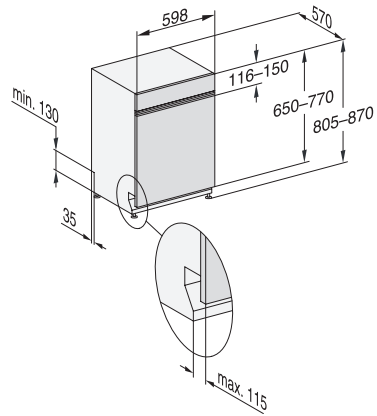

G7000, integrierbare G, 60cm (Skizze)