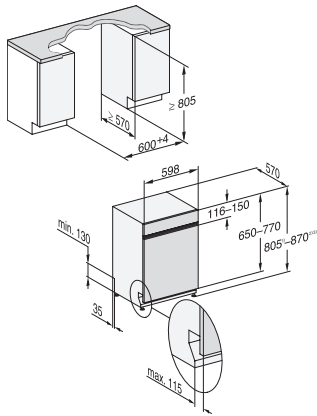

G 7410 SCi AutoDos
Integrierter Geschirrspüler
mit automatischer Dosierung dank AutoDos mit integrierter PowerDisk.

G7000, integrierbare G, 60cm (Skizze)

1) Sockelhöhe 35-155 mm, , 2) Sockelhöhe 100-220 mm, , 3) Gerätehöhe max. 930 mm mit Umbausatz Sockelhöhe-1 (Mat.-Nr. 6.394.761)