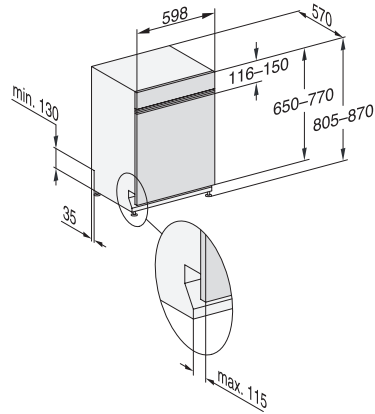

G 7410 SCi AutoDos  
Integrierter Geschirrspüler  
mit automatischer Dosierung dank AutoDos mit integrierter PowerDisk.

G7000, integrierbare G, 60cm (Skizze)

1) Sockelhöhe 35-155 mm, , 2) Sockelhöhe 100-220 mm, , 3) Gerätehöhe max. 930 mm mit Umbausatz Sockelhöhe-1 (Mat.-Nr. 6.394.761)

G7000, integrierbare G, 60cm (Skizze)