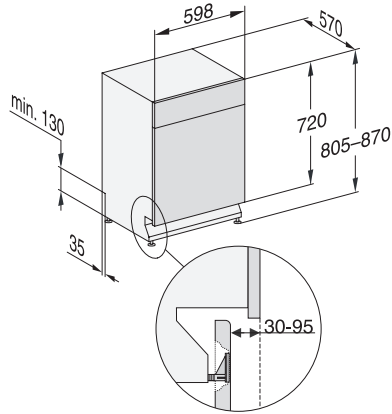

G 7410 SCU AutoDos
Unterbau-Geschirrspüler
mit automatischer Dosierung dank AutoDos mit integrierter PowerDisk.

G7000, unterbau, Einbauskitze, 60cm (Skizze)

1) Gerätehöhe max. 930 mm mit Umbausatz Sockelhöhe –
1 (Material-Nr. 6.394.761)

G7000, unterbau, Einbauskitze, 60cm (Skizze)