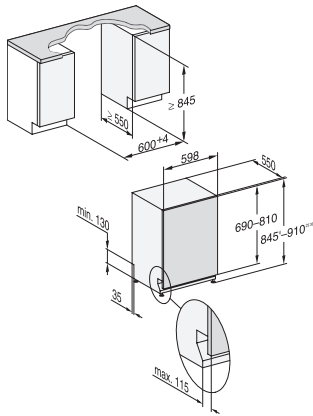

G 7278 SCVi XXL E  
 Vollintegrierter Geschirrspüler XXL  
 mit 3D MultiFlex-Schublade für höchsten Komfort.

EAN: 4002516480129 / Materialnummer: 11910170 / Alte Materialnummer: 21727862D

<b>Spüloptionen</b>	
IntenseZone	•
Express	•
Extra sauber	•
Extra trocken	•
<b>Korbgestaltung</b>	
Besteckunterbringung	3D-MultiFlex-Schublade
FlexCare-Gläserhalter	4
FlexCare-Tassenauflage	1
Anzahl Maßgedecke	14
Korbgestaltung	MaxiComfort P
<b>Sicherheit</b>	
Waterproof-System	•
Sieb-Kontrollanzeige	•
<b>Technische Daten</b>	
Nischenbreite minimal in mm	600
Nischenbreite maximal in mm	600
Nischenhöhe minimal in mm	845
Nischenhöhe maximal in mm	910
Nischtiefe in mm	550
Gerätebreite in mm	598
Gerätehöhe in mm	845
Gerätetiefe in mm	550
Gerätetiefe bei geöffneter Tür in cm	120,5
Nettogewicht in kg	48,0
Gesamtanschlusswert in kW	2,00
Spannung in V	230
Absicherung in A	10
Phasenanzahl	1
Elektrische Frequenz Standard	50
Länge Wasserzulaufschlauch in cm	1,50
Länge Wasserablaufschlauch in cm	1,50
Länge der elektrischen Zuleitung in m	1,70
Min. Frontplattengewicht in kg	4,0
Max. Frontplattengewicht in kg	10,0
[über Kundendienst nachrüstbar auf min.]	7,0
[über Kundendienst nachrüstbar auf max.]	14,0
<b>Verfügbare Displaysprachen</b>	
Verfügbare Displaysprachen durch MultiLingua	deutsch, english (GB), español, français (FR), italiano, nederlands, português, türkçe
<b>Mitgeliefertes Zubehör</b>	
1 x Packung UltraTabs (20 Stück)	•
Gutschein 1 x Packung UltraTabs (20 Stück) oder 9 Packungen zu einem Sonderpreis	•

G 7278 SCVi XXL E  
Vollintegrierter Geschirrspüler XXL  
mit 3D MultiFlex-Schublade für höchsten Komfort.

G7000 XXL, vollintegrierbare G, 60cm (Skizze)

1) Sockelhöhe 35-155 mm, , 2) Sockelhöhe 100-220 mm, , 3) Gerätehöhe max. 970 mm mit Umbausatz Sockelhöhe-1 (Mat.-Nr. 6.394.761), ,

G7000, vollintegrierbare G, XXL, 60cm (Skizze)