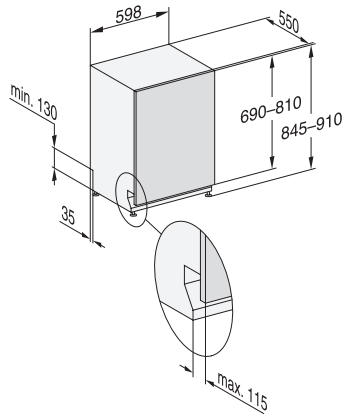

G 7278 SCVi XXL E  
 Vollintegrierter Geschirrspüler XXL  
 mit 3D MultiFlex-Schublade für höchsten Komfort.

EAN: 4002516480129 / Materialnummer: 11910170 / Alte Materialnummer: 21727862D

<b>Spüloptionen</b>	
IntenseZone	•
Express	•
Extra sauber	•
Extra trocken	•
<b>Korbgestaltung</b>	
Besteckunterbringung	3D-MultiFlex-Schublade
FlexCare-Gläserhalter	4
FlexCare-Tassenauflage	1
Anzahl Maßgedecke	14
Korbgestaltung	MaxiComfort P
<b>Sicherheit</b>	
Waterproof-System	•
Sieb-Kontrollanzeige	•
<b>Technische Daten</b>	
Nischenbreite minimal in mm	600
Nischenbreite maximal in mm	600
Nischenhöhe minimal in mm	845
Nischenhöhe maximal in mm	910
Nischtiefe in mm	550
Gerätebreite in mm	598
Gerätehöhe in mm	845
Gerätetiefe in mm	550
Gerätetiefe bei geöffneter Tür in cm	120,5
Nettogewicht in kg	48,0
Gesamtanschlusswert in kW	2,00
Spannung in V	230
Absicherung in A	10
Phasenanzahl	1
Elektrische Frequenz Standard	50
Länge Wasserzulaufschlauch in cm	1,50
Länge Wasserablaufschlauch in cm	1,50
Länge der elektrischen Zuleitung in m	1,70
Min. Frontplattengewicht in kg	4,0
Max. Frontplattengewicht in kg	10,0
[über Kundendienst nachrüstbar auf min.]	7,0
[über Kundendienst nachrüstbar auf max.]	14,0
<b>Verfügbare Displaysprachen</b>	
Verfügbare Displaysprachen durch MultiLingua	deutsch, english (GB), español, français (FR), italiano, nederlands, português, türkçe
<b>Mitgeliefertes Zubehör</b>	
1 x Packung UltraTabs (20 Stück)	•
Gutschein 1 x Packung UltraTabs (20 Stück) oder 9 Packungen zu einem Sonderpreis	•

G 7278 SCVi XXL E  
Vollintegrierter Geschirrspüler XXL  
mit 3D MultiFlex-Schublade für höchsten Komfort.

G7000 XXL, vollintegrierbare G, 60cm (Skizze)

1) Sockelhöhe 35-155 mm, , 2) Sockelhöhe 100-220 mm, , 3) Gerätehöhe max. 970 mm mit Umbausatz Sockelhöhe-1 (Mat.-Nr. 6.394.761), ,

G7000, vollintegrierbare G, XXL, 60cm (Skizze)