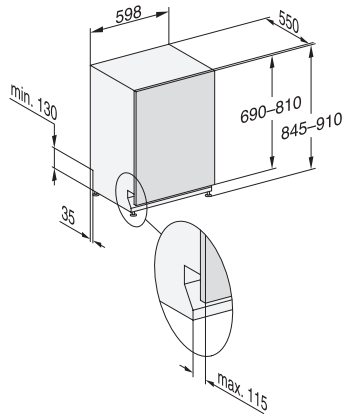

G 7255 SCVi XXL

Vollintegrierter Geschirrspüler XXL

mit 3D MultiFlex-Schublade für höchsten Komfort.

EAN: 4002516480105 / Materialnummer: 11910150 / Alte Materialnummer: 21725562D

Spüloptionen	
IntenseZone	•
Express	•
Extra sauber	•
Extra trocken	•
Korbgestaltung	
Besteckunterbringung	3D-MultiFlex-Schublade
FlexCare-Tassenauflage	1
Korbgestaltung	ComfortPlus
Anzahl Maßgedecke	14
Sicherheit	
Waterproof-System	•
Sieb-Kontrollanzeige	•
Technische Daten	
Nischenbreite minimal in mm	600
Nischenbreite maximal in mm	600
Nischenhöhe minimal in mm	845
Nischenhöhe maximal in mm	910
Nischtiefe in mm	550
Gerätebreite in mm	598
Gerätehöhe in mm	845
Gerätetiefe in mm	550
Gerätetiefe bei geöffneter Tür in cm	120,5
Nettogewicht in kg	48,0
Gesamtanschlusswert in kW	2,00
Spannung in V	230
Absicherung in A	10
Phasenanzahl	1
Elektrische Frequenz Standard	50
Länge Wasserzulaufschlauch in cm	1,50
Länge Wasserablaufschlauch in cm	1,50
Länge der elektrischen Zuleitung in m	1,70
Min. Frontplattengewicht in kg	4,0
Max. Frontplattengewicht in kg	10,0
[über Kundendienst nachrüstbar auf min.]	7,0
[über Kundendienst nachrüstbar auf max.]	14,0
Verfügbare Displaysprachen	
Verfügbare Displaysprachen durch MultiLingua	deutsch, english (GB), español, français (FR), italiano, nederlands, português, türkçe
Mitgeliefertes Zubehör	
1 x Packung UltraTabs (20 Stück)	•
Gutschein 1 x Packung UltraTabs (20 Stück) oder 9 Packungen zu einem Sonderpreis	•

G 7255 SCVi XXL

Vollintegrierter Geschirrspüler XXL
mit 3D MultiFlex-Schublade für höchsten Komfort.

G7000 XXL, vollintegrierbare G, 60cm (Skizze)

1) Sockelhöhe 35-155 mm, , 2) Sockelhöhe 100-220 mm, , 3) Gerätehöhe max. 970 mm mit Umbausatz Sockelhöhe-1 (Mat.-Nr. 6.394.761), ,

G7000, vollintegrierbare G, XXL, 60cm (Skizze)