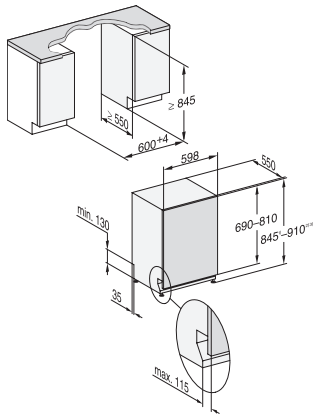

G 7255 SCVi XXL

Vollintegrierter Geschirrspüler XXL

mit 3D MultiFlex-Schublade für höchsten Komfort.

EAN: 4002516480105 / Materialnummer: 11910150 / Alte Materialnummer: 21725562D

Spüloptionen	
IntenseZone	•
Express	•
Extra sauber	•
Extra trocken	•
Korbgestaltung	
Besteckunterbringung	3D-MultiFlex-Schublade
FlexCare-Tassenauflage	1
Korbgestaltung	ComfortPlus
Anzahl Maßgedecke	14
Sicherheit	
Waterproof-System	•
Sieb-Kontrollanzeige	•
Technische Daten	
Nischenbreite minimal in mm	600
Nischenbreite maximal in mm	600
Nischenhöhe minimal in mm	845
Nischenhöhe maximal in mm	910
Nischtiefe in mm	550
Gerätebreite in mm	598
Gerätehöhe in mm	845
Gerätetiefe in mm	550
Gerätetiefe bei geöffneter Tür in cm	120,5
Nettogewicht in kg	48,0
Gesamtanschlusswert in kW	2,00
Spannung in V	230
Absicherung in A	10
Phasenanzahl	1
Elektrische Frequenz Standard	50
Länge Wasserzulaufschlauch in cm	1,50
Länge Wasserablaufschlauch in cm	1,50
Länge der elektrischen Zuleitung in m	1,70
Min. Frontplattengewicht in kg	4,0
Max. Frontplattengewicht in kg	10,0
[über Kundendienst nachrüstbar auf min.]	7,0
[über Kundendienst nachrüstbar auf max.]	14,0
Verfügbare Displaysprachen	
Verfügbare Displaysprachen durch MultiLingua	deutsch, english (GB), español, français (FR), italiano, nederlands, português, türkçe
Mitgeliefertes Zubehör	
1 x Packung UltraTabs (20 Stück)	•
Gutschein 1 x Packung UltraTabs (20 Stück) oder 9 Packungen zu einem Sonderpreis	•

G 7255 SCVi XXL

Vollintegrierter Geschirrspüler XXL
mit 3D MultiFlex-Schublade für höchsten Komfort.

G7000 XXL, vollintegrierbare G, 60cm (Skizze)

1) Sockelhöhe 35-155 mm, , 2) Sockelhöhe 100-220 mm, , 3) Gerätehöhe max. 970 mm mit Umbausatz Sockelhöhe-1 (Mat.-Nr. 6.394.761), ,

G7000, vollintegrierbare G, XXL, 60cm (Skizze)