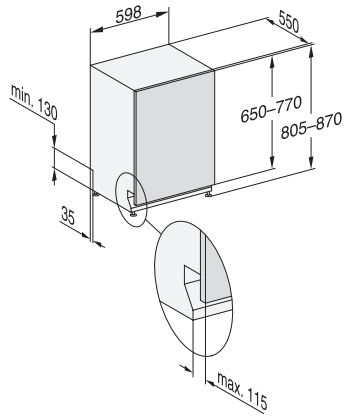

G 7250 SCVi
Vollintegrierter Geschirrspüler
mit 3D MultiFlex-Schublade für höchsten Komfort.

EAN: 4002516480099 / Materialnummer: 11910140 / Alte Materialnummer: 21725062D

Spüloptionen	
IntenseZone	•
Express	•
Extra sauber	•
Extra trocken	•
Korbgestaltung	
Besteckunterbringung	3D-MultiFlex-Schublade
FlexCare-Tassenauflage	1
Korbgestaltung	ComfortPlus
Anzahl Maßgedecke	14
Sicherheit	
Waterproof-System	•
Sieb-Kontrollanzeige	•
Technische Daten	
Nischenbreite minimal in mm	600
Nischenbreite maximal in mm	600
Nischenhöhe minimal in mm	805
Nischenhöhe maximal in mm	870
Gerätebreite in mm	598
Gerätehöhe in mm	805
Gerätetiefe in mm	550
Gerätetiefe bei geöffneter Tür in cm	116,5
Nettogewicht in kg	48,0
Gesamtanschlusswert in kW	2,00
Spannung in V	230
Absicherung in A	10
Phasenanzahl	1
Elektrische Frequenz Standard	50
Länge Wasserzulaufschlauch in cm	1,50
Länge Wasserablaufschlauch in cm	1,50
Länge der elektrischen Zuleitung in m	1,70
Min. Frontplattengewicht in kg	4,0
Max. Frontplattengewicht in kg	10,0
[über Kundendienst nachrüstbar auf min.]	8,0
[über Kundendienst nachrüstbar auf max.]	16,0
Verfügbare Displaysprachen	
Verfügbare Displaysprachen durch MultiLingua	deutsch, english (GB), español, français (FR), italiano, nederlands, português, türkçe
Mitgeliefertes Zubehör	
1 x Packung UltraTabs (20 Stück)	•
Gutschein 1 x Packung UltraTabs (20 Stück) oder 9 Packungen zu einem Sonderpreis	•

G 7250 SCVi
Vollintegrierter Geschirrspüler
mit 3D MultiFlex-Schublade für höchsten Komfort.

G7000, vollintegrierbare G, 60cm (Skizze)

1) Sockelhöhe 35-155 mm, , 2) Sockelhöhe 100-220 mm, , 3) Gerätehöhe max. 930 mm mit Umbausatz Sockelhöhe-1 (Mat.-Nr. 6.394.761),

G7000, vollintegrierbare G, 60cm (Skizze)