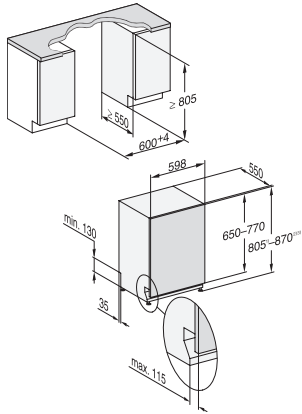

G 7250 SCVi
Vollintegrierter Geschirrspüler
mit 3D MultiFlex-Schublade für höchsten Komfort.

EAN: 4002516480099 / Materialnummer: 11910140 / Alte Materialnummer: 21725062D

Spüloptionen	
IntenseZone	•
Express	•
Extra sauber	•
Extra trocken	•
Korbgestaltung	
Besteckunterbringung	3D-MultiFlex-Schublade
FlexCare-Tassenauflage	1
Korbgestaltung	ComfortPlus
Anzahl Maßgedecke	14
Sicherheit	
Waterproof-System	•
Sieb-Kontrollanzeige	•
Technische Daten	
Nischenbreite minimal in mm	600
Nischenbreite maximal in mm	600
Nischenhöhe minimal in mm	805
Nischenhöhe maximal in mm	870
Gerätebreite in mm	598
Gerätehöhe in mm	805
Gerätetiefe in mm	550
Gerätetiefe bei geöffneter Tür in cm	116,5
Nettogewicht in kg	48,0
Gesamtanschlusswert in kW	2,00
Spannung in V	230
Absicherung in A	10
Phasenanzahl	1
Elektrische Frequenz Standard	50
Länge Wasserzulaufschlauch in cm	1,50
Länge Wasserablaufschlauch in cm	1,50
Länge der elektrischen Zuleitung in m	1,70
Min. Frontplattengewicht in kg	4,0
Max. Frontplattengewicht in kg	10,0
[über Kundendienst nachrüstbar auf min.]	8,0
[über Kundendienst nachrüstbar auf max.]	16,0
Verfügbare Displaysprachen	
Verfügbare Displaysprachen durch MultiLingua	deutsch, english (GB), español, français (FR), italiano, nederlands, português, türkçe
Mitgeliefertes Zubehör	
1 x Packung UltraTabs (20 Stück)	•
Gutschein 1 x Packung UltraTabs (20 Stück) oder 9 Packungen zu einem Sonderpreis	•

G 7250 SCVi
Vollintegrierter Geschirrspüler
mit 3D MultiFlex-Schublade für höchsten Komfort.

G7000, vollintegrierbare G, 60cm (Skizze)

1) Sockelhöhe 35-155 mm, , 2) Sockelhöhe 100-220 mm, , 3) Gerätehöhe max. 930 mm mit Umbausatz Sockelhöhe-1 (Mat.-Nr. 6.394.761),

G7000, vollintegrierbare G, 60cm (Skizze)