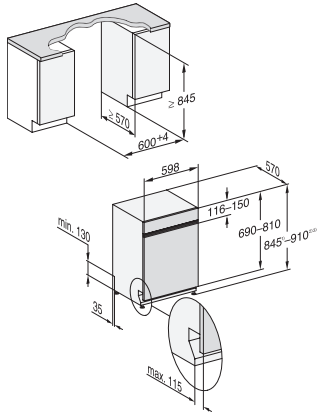

G 7228 SCi XXL E
Integrierter Geschirrspüler
mit 3D MultiFlex-Schublade für höchsten Komfort.

EAN: 4002516480082 / Materialnummer: 11910130 / Alte Materialnummer: 21722857D

Spüloptionen	
IntenseZone	•
Express	•
Extra sauber	•
Extra trocken	•
Korbgestaltung	
Besteckunterbringung	3D-MultiFlex-Schublade
FlexCare-Gläserhalter	4
FlexCare-Tassenauflage	1
Anzahl Maßgedecke	14
Korbgestaltung	MaxiComfort P
Sicherheit	
Waterproof-System	•
Sieb-Kontrollanzeige	•
Kindersicherung	•
Technische Daten	
Nischenbreite minimal in mm	600
Nischenbreite maximal in mm	600
Nischenhöhe minimal in mm	845
Nischenhöhe maximal in mm	910
Nischtiefe in mm	570
Gerätebreite in mm	598
Gerätehöhe in mm	845
Gerätetiefe in mm	570
Gerätetiefe bei geöffneter Tür in cm	120,5
Nettogewicht in kg	49,2
Gesamtanschlusswert in kW	2,00
Spannung in V	230
Absicherung in A	10
Phasenanzahl	1
Elektrische Frequenz Standard	50
Länge Wasserzulaufschlauch in cm	1,50
Länge Wasserablaufschlauch in cm	1,50
Länge der elektrischen Zuleitung in m	1,70
Min. Frontplattengewicht in kg	3,0
Max. Frontplattengewicht in kg	11,0
[über Kundendienst nachrüstbar auf min.]	6,0
[über Kundendienst nachrüstbar auf max.]	16,0
Verfügbare Displaysprachen	
Verfügbare Displaysprachen durch MultiLingua	deutsch, english (GB), español, français (FR), italiano, nederlands, português, türkçe
Mitgeliefertes Zubehör	
1 x Packung UltraTabs (20 Stück)	•
Gutschein 1 x Packung UltraTabs (20 Stück) oder 9 Packungen zu einem Sonderpreis	•

G 7228 SCi XXL E
Integrierter Geschirrspüler
mit 3D MultiFlex-Schublade für höchsten Komfort.

G7000 XXL, integrierbare G, 60cm (Skizze)

1) Sockelhöhe 35-155 mm, , 2) Sockelhöhe 100-220 mm, , 3) Gerätehöhe max. 970 mm mit Umbausatz Sockelhöhe-1 (Mat.-Nr. 6.394.761),

G7000, XXL, integrierbare GS, 60cm (Skizze)