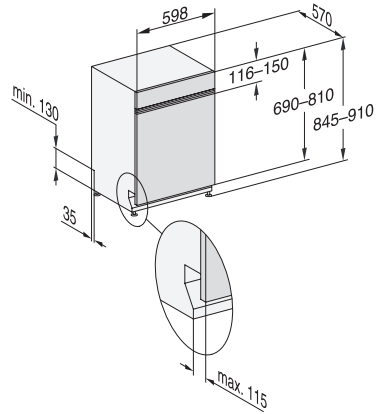

G 7228 SCi XXL E
Integrierter Geschirrspüler
mit 3D MultiFlex-Schublade für höchsten Komfort.

EAN: 4002516480082 / Materialnummer: 11910130 / Alte Materialnummer: 21722857D

Spüloptionen	
IntenseZone	•
Express	•
Extra sauber	•
Extra trocken	•
Korbgestaltung	
Besteckunterbringung	3D-MultiFlex-Schublade
FlexCare-Gläserhalter	4
FlexCare-Tassenauflage	1
Anzahl Maßgedecke	14
Korbgestaltung	MaxiComfort P
Sicherheit	
Waterproof-System	•
Sieb-Kontrollanzeige	•
Kindersicherung	•
Technische Daten	
Nischenbreite minimal in mm	600
Nischenbreite maximal in mm	600
Nischenhöhe minimal in mm	845
Nischenhöhe maximal in mm	910
Nischtiefe in mm	570
Gerätebreite in mm	598
Gerätehöhe in mm	845
Gerätetiefe in mm	570
Gerätetiefe bei geöffneter Tür in cm	120,5
Nettogewicht in kg	49,2
Gesamtanschlusswert in kW	2,00
Spannung in V	230
Absicherung in A	10
Phasenanzahl	1
Elektrische Frequenz Standard	50
Länge Wasserzulaufschlauch in cm	1,50
Länge Wasserablaufschlauch in cm	1,50
Länge der elektrischen Zuleitung in m	1,70
Min. Frontplattengewicht in kg	3,0
Max. Frontplattengewicht in kg	11,0
[über Kundendienst nachrüstbar auf min.]	6,0
[über Kundendienst nachrüstbar auf max.]	16,0
Verfügbare Displaysprachen	
Verfügbare Displaysprachen durch MultiLingua	deutsch, english (GB), español, français (FR), italiano, nederlands, português, türkçe
Mitgeliefertes Zubehör	
1 x Packung UltraTabs (20 Stück)	•
Gutschein 1 x Packung UltraTabs (20 Stück) oder 9 Packungen zu einem Sonderpreis	•

G 7228 SCi XXL E
Integrierter Geschirrspüler
mit 3D MultiFlex-Schublade für höchsten Komfort.

G7000 XXL, integrierbare G, 60cm (Skizze)

1) Sockelhöhe 35-155 mm, , 2) Sockelhöhe 100-220 mm, , 3) Gerätehöhe max. 970 mm mit Umbausatz Sockelhöhe-1 (Mat.-Nr. 6.394.761),

G7000, XXL, integrierbare GS, 60cm (Skizze)