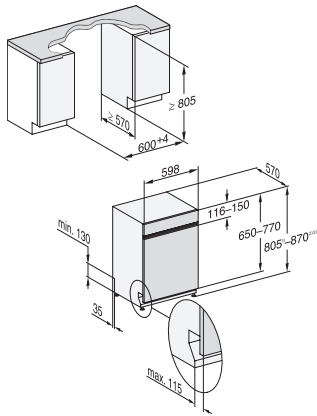

G 7223 SCi E

Integrierter Geschirrspüler
mit 3D MultiFlex-Schublade für höchsten Komfort.

EAN: 4002516480075 / Materialnummer: 11910120 / Alte Materialnummer: 21722357D

Spüloptionen	
IntenseZone	•
Express	•
Extra sauber	•
Extra trocken	•
Korbgestaltung	
Besteckunterbringung	3D-MultiFlex-Schublade
FlexCare-Gläserhalter	4
FlexCare-Tassenauflage	1
Anzahl Maßgedecke	14
Korbgestaltung	MaxiComfort P
Sicherheit	
Waterproof-System	•
Sieb-Kontrollanzeige	•
Kindersicherung	•
Technische Daten	
Nischenbreite minimal in mm	600
Nischenbreite maximal in mm	600
Nischenhöhe minimal in mm	805
Nischenhöhe maximal in mm	870
Nischtiefe in mm	570
Gerätebreite in mm	598
Gerätehöhe in mm	805
Gerätetiefe in mm	570
Gerätetiefe bei geöffneter Tür in cm	116,5
Nettogewicht in kg	48,2
Gesamtanschlusswert in kW	2,00
Spannung in V	230
Absicherung in A	10
Phasenanzahl	1
Elektrische Frequenz Standard	50
Länge Wasserzulaufschlauch in cm	1,50
Länge Wasserablaufschlauch in cm	1,50
Länge der elektrischen Zuleitung in m	1,70
Min. Frontplattengewicht in kg	3,0
Max. Frontplattengewicht in kg	10,0
[über Kundendienst nachrüstbar auf min.]	8,0
[über Kundendienst nachrüstbar auf max.]	18,0
Verfügbare Displaysprachen	
Verfügbare Displaysprachen durch MultiLingua	deutsch, english (GB), español, français (FR), italiano, nederlands, português, türkçe
Mitgeliefertes Zubehör	
1 x Packung UltraTabs (20 Stück)	•
Gutschein 1 x Packung UltraTabs (20 Stück) oder 9 Packungen zu einem Sonderpreis	•

G 7223 SCi E
 Integrierter Geschirrspüler
 mit 3D MultiFlex-Schublade für höchsten Komfort.

G7000, integrierbare G, 60cm (Skizze)

1) Sockelhöhe 35-155 mm, , 2) Sockelhöhe 100-220 mm, , 3) Gerätehöhe max. 930 mm mit Umbausatz Sockelhöhe-1 (Mat.-Nr. 6.394.761)

G7000, integrierbare G, 60cm (Skizze)