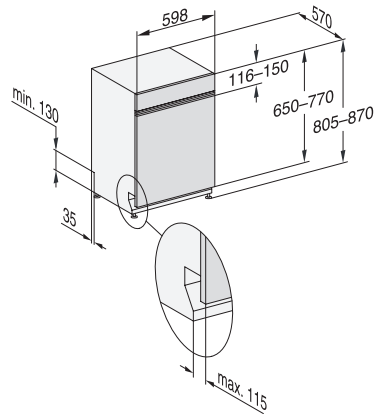

G 7223 SCi E

Integrierter Geschirrspüler
mit 3D MultiFlex-Schublade für höchsten Komfort.

EAN: 4002516480075 / Materialnummer: 11910120 / Alte Materialnummer: 21722357D

Spüloptionen	
IntenseZone	•
Express	•
Extra sauber	•
Extra trocken	•
Korbgestaltung	
Besteckunterbringung	3D-MultiFlex-Schublade
FlexCare-Gläserhalter	4
FlexCare-Tassenauflage	1
Anzahl Maßgedecke	14
Korbgestaltung	MaxiComfort P
Sicherheit	
Waterproof-System	•
Sieb-Kontrollanzeige	•
Kindersicherung	•
Technische Daten	
Nischenbreite minimal in mm	600
Nischenbreite maximal in mm	600
Nischenhöhe minimal in mm	805
Nischenhöhe maximal in mm	870
Nischtiefe in mm	570
Gerätebreite in mm	598
Gerätehöhe in mm	805
Gerätetiefe in mm	570
Gerätetiefe bei geöffneter Tür in cm	116,5
Nettogewicht in kg	48,2
Gesamtanschlusswert in kW	2,00
Spannung in V	230
Absicherung in A	10
Phasenanzahl	1
Elektrische Frequenz Standard	50
Länge Wasserzulaufschlauch in cm	1,50
Länge Wasserablaufschlauch in cm	1,50
Länge der elektrischen Zuleitung in m	1,70
Min. Frontplattengewicht in kg	3,0
Max. Frontplattengewicht in kg	10,0
[über Kundendienst nachrüstbar auf min.]	8,0
[über Kundendienst nachrüstbar auf max.]	18,0
Verfügbare Displaysprachen	
Verfügbare Displaysprachen durch MultiLingua	deutsch, english (GB), español, français (FR), italiano, nederlands, português, türkçe
Mitgeliefertes Zubehör	
1 x Packung UltraTabs (20 Stück)	•
Gutschein 1 x Packung UltraTabs (20 Stück) oder 9 Packungen zu einem Sonderpreis	•

G 7223 SCi E
 Integrierter Geschirrspüler
 mit 3D MultiFlex-Schublade für höchsten Komfort.

G7000, integrierbare G, 60cm (Skizze)

1) Sockelhöhe 35-155 mm, , 2) Sockelhöhe 100-220 mm, , 3) Gerätehöhe max. 930 mm mit Umbausatz Sockelhöhe-1 (Mat.-Nr. 6.394.761)

G7000, integrierbare G, 60cm (Skizze)