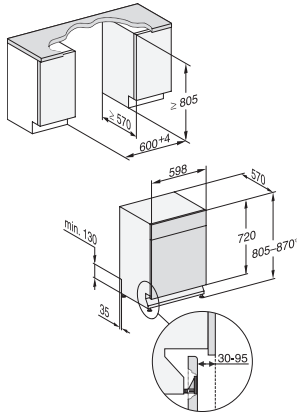

G 7223 SCU E
 Unterbau-Geschirrspüler
 mit 3D MultiFlex-Schublade für höchsten Komfort.

EAN: 4002516480068 / Materialnummer: 11910110 / Alte Materialnummer: 21722337D

Spüloptionen	
IntenseZone	•
Express	•
Extra sauber	•
Extra trocken	•
Korbgestaltung	
Besteckunterbringung	3D-MultiFlex-Schublade
FlexCare-Gläserhalter	4
FlexCare-Tassenauflage	1
Anzahl Maßgedecke	14
Korbgestaltung	MaxiComfort P
Sicherheit	
Waterproof-System	•
Sieb-Kontrollanzeige	•
Kindersicherung	•
Technische Daten	
Nischenbreite minimal in mm	600
Nischenbreite maximal in mm	600
Nischenhöhe minimal in mm	805
Nischenhöhe maximal in mm	870
Nischentiefe in mm	570
Gerätebreite in mm	598
Gerätehöhe in mm	805
Gerätetiefe in mm	570
Gerätetiefe bei geöffneter Tür in cm	116,5
Nettogewicht in kg	48,5
Gesamtanschlusswert in kW	2,00
Spannung in V	230
Absicherung in A	10
Phasenanzahl	1
Elektrische Frequenz Standard	50
Länge Wasserzulaufschlauch in cm	1,50
Länge Wasserablaufschlauch in cm	1,50
Länge der elektrischen Zuleitung in m	1,70
Verfügbare Displaysprachen	
Verfügbare Displaysprachen durch MultiLingua	deutsch, english (GB), español, français (FR), italiano, nederlands, português, türkçe
Mitgeliefertes Zubehör	
1 x Packung UltraTabs (20 Stück)	•
Gutschein 1 x Packung UltraTabs (20 Stück) oder 9 Packungen zu einem Sonderpreis	•

G 7223 SCU E
Unterbau-Geschirrspüler
mit 3D MultiFlex-Schublade für höchsten Komfort.

G7000, unterbau, Einbauskizze, 60cm (Skizze)

1) Gerätehöhe max. 930 mm mit Umbausatz Sockelhöhe –
1 (Material-Nr. 6.394.761)

G7000, unterbau, Einbauskizze, 60cm (Skizze)