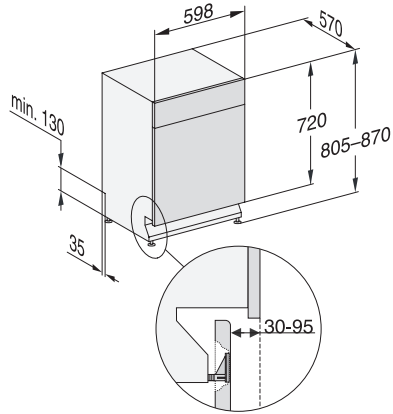

G 7223 SCU E
 Unterbau-Geschirrspüler
 mit 3D MultiFlex-Schublade für höchsten Komfort.

EAN: 4002516480068 / Materialnummer: 11910110 / Alte Materialnummer: 21722337D

Spüloptionen	
IntenseZone	•
Express	•
Extra sauber	•
Extra trocken	•
Korbgestaltung	
Besteckunterbringung	3D-MultiFlex-Schublade
FlexCare-Gläserhalter	4
FlexCare-Tassenauflage	1
Anzahl Maßgedecke	14
Korbgestaltung	MaxiComfort P
Sicherheit	
Waterproof-System	•
Sieb-Kontrollanzeige	•
Kindersicherung	•
Technische Daten	
Nischenbreite minimal in mm	600
Nischenbreite maximal in mm	600
Nischenhöhe minimal in mm	805
Nischenhöhe maximal in mm	870
Nischentiefe in mm	570
Gerätebreite in mm	598
Gerätehöhe in mm	805
Gerätetiefe in mm	570
Gerätetiefe bei geöffneter Tür in cm	116,5
Nettogewicht in kg	48,5
Gesamtanschlusswert in kW	2,00
Spannung in V	230
Absicherung in A	10
Phasenanzahl	1
Elektrische Frequenz Standard	50
Länge Wasserzulaufschlauch in cm	1,50
Länge Wasserablaufschlauch in cm	1,50
Länge der elektrischen Zuleitung in m	1,70
Verfügbare Displaysprachen	
Verfügbare Displaysprachen durch MultiLingua	deutsch, english (GB), español, français (FR), italiano, nederlands, português, türkçe
Mitgeliefertes Zubehör	
1 x Packung UltraTabs (20 Stück)	•
Gutschein 1 x Packung UltraTabs (20 Stück) oder 9 Packungen zu einem Sonderpreis	•

G 7223 SCU E
Unterbau-Geschirrspüler
mit 3D MultiFlex-Schublade für höchsten Komfort.

G7000, unterbau, Einbauskizze, 60cm (Skizze)

1) Gerätehöhe max. 930 mm mit Umbausatz Sockelhöhe –
1 (Material-Nr. 6.394.761)

G7000, unterbau, Einbauskizze, 60cm (Skizze)