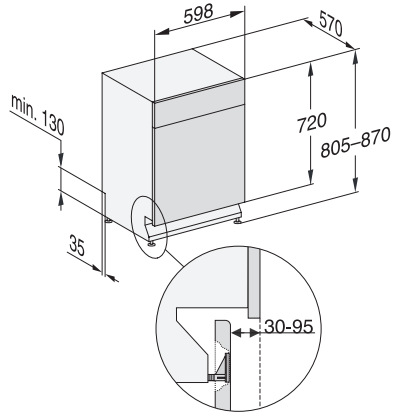

G 7223 SCU E
 Unterbau-Geschirrspüler
 mit 3D MultiFlex-Schublade für höchsten Komfort.

EAN: 4002516480051 / Materialnummer: 11910080 / Alte Materialnummer: 21722336D

Spüloptionen	
IntenseZone	•
Express	•
Extra sauber	•
Extra trocken	•
Korbgestaltung	
Besteckunterbringung	3D-MultiFlex-Schublade
FlexCare-Gläserhalter	4
FlexCare-Tassenauflage	1
Anzahl Maßgedecke	14
Korbgestaltung	MaxiComfort P
Sicherheit	
Waterproof-System	•
Sieb-Kontrollanzeige	•
Kindersicherung	•
Technische Daten	
Nischenbreite minimal in mm	600
Nischenbreite maximal in mm	600
Nischenhöhe minimal in mm	805
Nischenhöhe maximal in mm	870
Nischentiefe in mm	570
Gerätebreite in mm	598
Gerätehöhe in mm	805
Gerätetiefe in mm	570
Gerätetiefe bei geöffneter Tür in cm	116,5
Nettogewicht in kg	47,5
Gesamtanschlusswert in kW	2,00
Spannung in V	230
Absicherung in A	10
Phasenanzahl	1
Elektrische Frequenz Standard	50
Länge Wasserzulaufschlauch in cm	1,50
Länge Wasserablaufschlauch in cm	1,50
Länge der elektrischen Zuleitung in m	1,70
Verfügbare Displaysprachen	
Verfügbare Displaysprachen durch MultiLingua	deutsch, english (GB), español, français (FR), italiano, nederlands, português, türkçe
Mitgeliefertes Zubehör	
1 x Packung UltraTabs (20 Stück)	•
Gutschein 1 x Packung UltraTabs (20 Stück) oder 9 Packungen zu einem Sonderpreis	•

G 7223 SCU E
Unterbau-Geschirrspüler
mit 3D MultiFlex-Schublade für höchsten Komfort.

G7000, unterbau, Einbauskizze, 60cm (Skizze)

1) Gerätehöhe max. 930 mm mit Umbausatz Sockelhöhe –
1 (Material-Nr. 6.394.761)

G7000, unterbau, Einbauskizze, 60cm (Skizze)