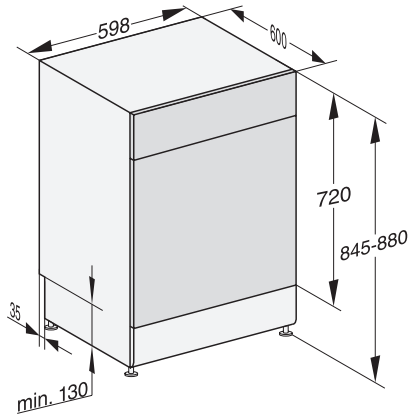

G 7223 SC E  
 Stand-Geschirrspüler  
 mit 3D MultiFlex-Schublade für höchsten Komfort.

EAN: 4002516480037 / Materialnummer: 11910050 / Alte Materialnummer: 21722316D

<b>Spüloptionen</b>	
IntenseZone	•
Express	•
Extra sauber	•
Extra trocken	•
<b>Korbgestaltung</b>	
Besteckunterbringung	3D-MultiFlex-Schublade
FlexCare-Gläserhalter	4
FlexCare-Tassenauflage	1
Anzahl Maßgedecke	14
Korbgestaltung	MaxiComfort P
<b>Sicherheit</b>	
Waterproof-System	•
Sieb-Kontrollanzeige	•
Kindersicherung	•
<b>Technische Daten</b>	
Nischenbreite minimal in mm	600
Nischenbreite maximal in mm	600
Nischenhöhe minimal in mm	845
Nischenhöhe maximal in mm	880
Nischentiefe in mm	600
Gerätebreite in mm	598
Gerätehöhe in mm	845
Gerätetiefe in mm	600
Gerätetiefe bei geöffneter Tür in cm	119,5
Nettogewicht in kg	56,0
Gesamtanschlusswert in kW	2,00
Spannung in V	230
Absicherung in A	10
Phasenanzahl	1
Elektrische Frequenz Standard	50
Länge Wasserzulaufschlauch in cm	1,50
Länge Wasserablaufschlauch in cm	1,50
Länge der elektrischen Zuleitung in m	1,70
<b>Verfügbare Displaysprachen</b>	
Verfügbare Displaysprachen durch MultiLingua	deutsch, english (GB), español, français (FR), italiano, nederlands, português, türkçe
<b>Mitgeliefertes Zubehör</b>	
1 x Packung UltraTabs (20 Stück)	•
Gutschein 1 x Packung UltraTabs (20 Stück) oder 9 Packungen zu einem Sonderpreis	•

G 7223 SC E  
Stand-Geschirrspüler  
mit 3D MultiFlex-Schublade für höchsten Komfort.

G7000, 60cm, Standgeräte, Maßskizze, (Skizze)