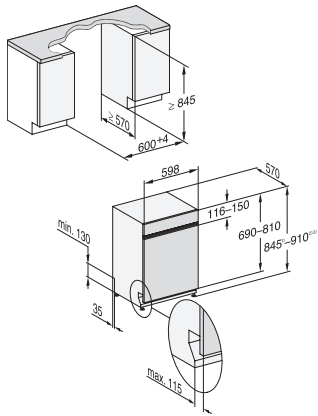

G 7205 SCi XXL
Integrierter Geschirrspüler XXL
mit 3D MultiFlex-Schublade für höchsten Komfort.

EAN: 4002516480020 / Materialnummer: 11910040 / Alte Materialnummer: 21720557D

Spüloptionen	
IntenseZone	•
Express	•
Extra sauber	•
Extra trocken	•
Korbgestaltung	
Besteckunterbringung	3D-MultiFlex-Schublade
FlexCare-Tassenauflage	1
Korbgestaltung	ComfortPlus
Anzahl Maßgedecke	14
Sicherheit	
Waterproof-System	•
Sieb-Kontrollanzeige	•
Kindersicherung	•
Technische Daten	
Nischenbreite minimal in mm	600
Nischenbreite maximal in mm	600
Nischenhöhe minimal in mm	845
Nischenhöhe maximal in mm	910
Nischtiefe in mm	570
Gerätebreite in mm	598
Gerätehöhe in mm	845
Gerätetiefe in mm	570
Gerätetiefe bei geöffneter Tür in cm	120,5
Nettogewicht in kg	49,2
Gesamtanschlusswert in kW	2,00
Spannung in V	230
Absicherung in A	10
Phasenanzahl	1
Elektrische Frequenz Standard	50
Länge Wasserzulaufschlauch in cm	1,50
Länge Wasserablaufschlauch in cm	1,50
Länge der elektrischen Zuleitung in m	1,70
Min. Frontplattengewicht in kg	3,0
Max. Frontplattengewicht in kg	11,0
[über Kundendienst nachrüstbar auf min.]	6,0
[über Kundendienst nachrüstbar auf max.]	16,0
Verfügbare Displaysprachen	
Verfügbare Displaysprachen durch MultiLingua	deutsch, english (GB), español, français (FR), italiano, nederlands, português, türkçe
Mitgeliefertes Zubehör	
1 x Packung UltraTabs (20 Stück)	•
Gutschein 1 x Packung UltraTabs (20 Stück) oder 9 Packungen zu einem Sonderpreis	•

G 7205 SCi XXL
Integrierter Geschirrspüler XXL
mit 3D MultiFlex-Schublade für höchsten Komfort.

G7000 XXL, integrierbare G, 60cm (Skizze)

1) Sockelhöhe 35-155 mm, , 2) Sockelhöhe 100-220 mm, , 3) Gerätehöhe max. 970 mm mit Umbausatz Sockelhöhe-1 (Mat.-Nr. 6.394.761),

G7000, XXL, integrierbare GS, 60cm (Skizze)