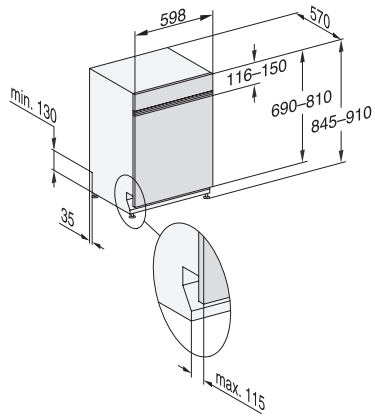

G 7205 SCi XXL
Integrierter Geschirrspüler XXL
mit 3D MultiFlex-Schublade für höchsten Komfort.

EAN: 4002516480020 / Materialnummer: 11910040 / Alte Materialnummer: 21720557D

Spüloptionen	
IntenseZone	•
Express	•
Extra sauber	•
Extra trocken	•
Korbgestaltung	
Besteckunterbringung	3D-MultiFlex-Schublade
FlexCare-Tassenauflage	1
Korbgestaltung	ComfortPlus
Anzahl Maßgedecke	14
Sicherheit	
Waterproof-System	•
Sieb-Kontrollanzeige	•
Kindersicherung	•
Technische Daten	
Nischenbreite minimal in mm	600
Nischenbreite maximal in mm	600
Nischenhöhe minimal in mm	845
Nischenhöhe maximal in mm	910
Nischtiefe in mm	570
Gerätebreite in mm	598
Gerätehöhe in mm	845
Gerätetiefe in mm	570
Gerätetiefe bei geöffneter Tür in cm	120,5
Nettogewicht in kg	49,2
Gesamtanschlusswert in kW	2,00
Spannung in V	230
Absicherung in A	10
Phasenanzahl	1
Elektrische Frequenz Standard	50
Länge Wasserzulaufschlauch in cm	1,50
Länge Wasserablaufschlauch in cm	1,50
Länge der elektrischen Zuleitung in m	1,70
Min. Frontplattengewicht in kg	3,0
Max. Frontplattengewicht in kg	11,0
[über Kundendienst nachrüstbar auf min.]	6,0
[über Kundendienst nachrüstbar auf max.]	16,0
Verfügbare Displaysprachen	
Verfügbare Displaysprachen durch MultiLingua	deutsch, english (GB), español, français (FR), italiano, nederlands, português, türkçe
Mitgeliefertes Zubehör	
1 x Packung UltraTabs (20 Stück)	•
Gutschein 1 x Packung UltraTabs (20 Stück) oder 9 Packungen zu einem Sonderpreis	•

G 7205 SCi XXL
Integrierter Geschirrspüler XXL
mit 3D MultiFlex-Schublade für höchsten Komfort.

G7000 XXL, integrierbare G, 60cm (Skizze)

1) Sockelhöhe 35-155 mm, , 2) Sockelhöhe 100-220 mm, , 3) Gerätehöhe max. 970 mm mit Umbausatz Sockelhöhe-1 (Mat.-Nr. 6.394.761),

G7000, XXL, integrierbare GS, 60cm (Skizze)