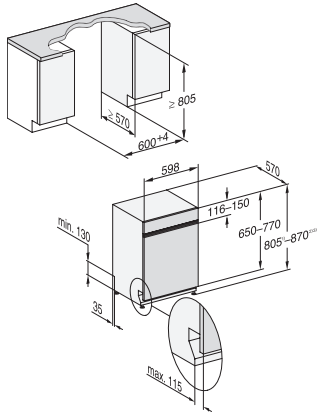

G 7200 SCi  
Integrierter Geschirrspüler  
mit 3D MultiFlex-Schublade für höchsten Komfort.

EAN: 4002516480013 / Materialnummer: 11910030 / Alte Materialnummer: 21720057D

<b>Spüloptionen</b>	
IntenseZone	•
Express	•
Extra sauber	•
Extra trocken	•
<b>Korbgestaltung</b>	
Besteckunterbringung	3D-MultiFlex-Schublade
FlexCare-Tassenauflage	1
Korbgestaltung	ComfortPlus
Anzahl Maßgedecke	14
<b>Sicherheit</b>	
Waterproof-System	•
Sieb-Kontrollanzeige	•
Kindersicherung	•
<b>Technische Daten</b>	
Nischenbreite minimal in mm	600
Nischenbreite maximal in mm	600
Nischenhöhe minimal in mm	805
Nischenhöhe maximal in mm	870
Nischtiefe in mm	570
Gerätebreite in mm	598
Gerätehöhe in mm	805
Gerätetiefe in mm	570
Gerätetiefe bei geöffneter Tür in cm	116,5
Nettogewicht in kg	48,2
Gesamtanschlusswert in kW	2,00
Spannung in V	230
Absicherung in A	10
Phasenanzahl	1
Elektrische Frequenz Standard	50
Länge Wasserzulaufschlauch in cm	1,50
Länge Wasserablaufschlauch in cm	1,50
Länge der elektrischen Zuleitung in m	1,70
Min. Frontplattengewicht in kg	3,0
Max. Frontplattengewicht in kg	10,0
[über Kundendienst nachrüstbar auf min.]	8,0
[über Kundendienst nachrüstbar auf max.]	18,0
<b>Verfügbare Displaysprachen</b>	
Verfügbare Displaysprachen durch MultiLingua	deutsch, english, español, français, italiano, nederlands, português, türkçe
<b>Mitgeliefertes Zubehör</b>	
1 x Packung UltraTabs (20 Stück)	•
Gutschein 1 x Packung UltraTabs (20 Stück) oder 9 Packungen zu einem Sonderpreis	•

G 7200 SCi  
Integrierter Geschirrspüler  
mit 3D MultiFlex-Schublade für höchsten Komfort.

G7000, integrierbare G, 60cm (Skizze)

1) Sockelhöhe 35-155 mm, , 2) Sockelhöhe 100-220 mm, , 3) Gerätehöhe max. 930 mm mit Umbausatz Sockelhöhe-1 (Mat.-Nr. 6.394.761)

G7000, integrierbare G, 60cm (Skizze)