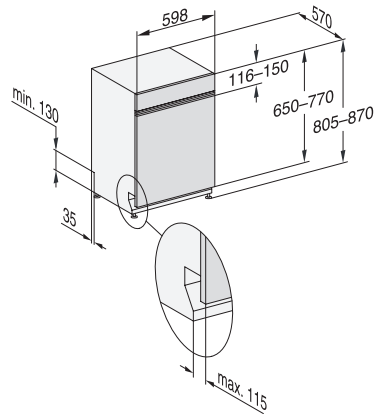

G 7200 SCi  
Integrierter Geschirrspüler  
mit 3D MultiFlex-Schublade für höchsten Komfort.

EAN: 4002516480013 / Materialnummer: 11910030 / Alte Materialnummer: 21720057D

<b>Spüloptionen</b>	
IntenseZone	•
Express	•
Extra sauber	•
Extra trocken	•
<b>Korbgestaltung</b>	
Besteckunterbringung	3D-MultiFlex-Schublade
FlexCare-Tassenauflage	1
Korbgestaltung	ComfortPlus
Anzahl Maßgedecke	14
<b>Sicherheit</b>	
Waterproof-System	•
Sieb-Kontrollanzeige	•
Kindersicherung	•
<b>Technische Daten</b>	
Nischenbreite minimal in mm	600
Nischenbreite maximal in mm	600
Nischenhöhe minimal in mm	805
Nischenhöhe maximal in mm	870
Nischtiefe in mm	570
Gerätebreite in mm	598
Gerätehöhe in mm	805
Gerätetiefe in mm	570
Gerätetiefe bei geöffneter Tür in cm	116,5
Nettogewicht in kg	48,2
Gesamtanschlusswert in kW	2,00
Spannung in V	230
Absicherung in A	10
Phasenanzahl	1
Elektrische Frequenz Standard	50
Länge Wasserzulaufschlauch in cm	1,50
Länge Wasserablaufschlauch in cm	1,50
Länge der elektrischen Zuleitung in m	1,70
Min. Frontplattengewicht in kg	3,0
Max. Frontplattengewicht in kg	10,0
[über Kundendienst nachrüstbar auf min.]	8,0
[über Kundendienst nachrüstbar auf max.]	18,0
<b>Verfügbare Displaysprachen</b>	
Verfügbare Displaysprachen durch MultiLingua	deutsch, english, español, français, italiano, nederlands, português, türkçe
<b>Mitgeliefertes Zubehör</b>	
1 x Packung UltraTabs (20 Stück)	•
Gutschein 1 x Packung UltraTabs (20 Stück) oder 9 Packungen zu einem Sonderpreis	•

G 7200 SCi  
Integrierter Geschirrspüler  
mit 3D MultiFlex-Schublade für höchsten Komfort.

G7000, integrierbare G, 60cm (Skizze)

1) Sockelhöhe 35-155 mm, , 2) Sockelhöhe 100-220 mm, , 3) Gerätehöhe max. 930 mm mit Umbausatz Sockelhöhe-1 (Mat.-Nr. 6.394.761)

G7000, integrierbare G, 60cm (Skizze)