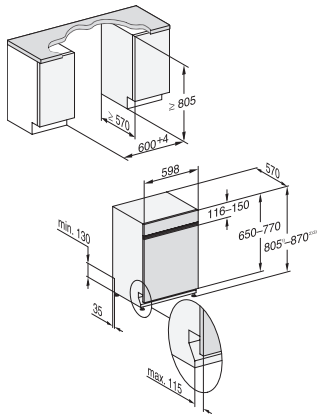

G 7200 SCi  
Integrierter Geschirrspüler  
mit 3D MultiFlex-Schublade für höchsten Komfort.

EAN: 4002516479901 / Materialnummer: 11910020 / Alte Materialnummer: 21720056D

<b>Spüloptionen</b>	
IntenseZone	•
Express	•
Extra sauber	•
Extra trocken	•
<b>Korbgestaltung</b>	
Besteckunterbringung	3D-MultiFlex-Schublade
FlexCare-Tassenauflage	1
Korbgestaltung	ComfortPlus
Anzahl Maßgedecke	14
<b>Sicherheit</b>	
Waterproof-System	•
Sieb-Kontrollanzeige	•
Kindersicherung	•
<b>Technische Daten</b>	
Nischenbreite minimal in mm	600
Nischenbreite maximal in mm	600
Nischenhöhe minimal in mm	805
Nischenhöhe maximal in mm	870
Nischtiefe in mm	570
Gerätebreite in mm	598
Gerätehöhe in mm	805
Gerätetiefe in mm	570
Gerätetiefe bei geöffneter Tür in cm	116,5
Nettogewicht in kg	47,2
Gesamtanschlusswert in kW	2,00
Spannung in V	230
Absicherung in A	10
Phasenanzahl	1
Elektrische Frequenz Standard	50
Länge Wasserzulaufschlauch in cm	1,50
Länge Wasserablaufschlauch in cm	1,50
Länge der elektrischen Zuleitung in m	1,70
Min. Frontplattengewicht in kg	3,0
Max. Frontplattengewicht in kg	10,0
[über Kundendienst nachrüstbar auf min.]	10,0
[über Kundendienst nachrüstbar auf max.]	20,0
<b>Verfügbare Displaysprachen</b>	
Verfügbare Displaysprachen durch MultiLingua	deutsch, english, español, français, italiano, nederlands, português, türkçe
<b>Mitgeliefertes Zubehör</b>	
1 x Packung UltraTabs (20 Stück)	•
Gutschein 1 x Packung UltraTabs (20 Stück) oder 9 Packungen zu einem Sonderpreis	•

G 7200 SCi  
 Integrierter Geschirrspüler  
 mit 3D MultiFlex-Schublade für höchsten Komfort.

G7000, integrierbare G, 60cm (Skizze)

1) Sockelhöhe 35-155 mm, , 2) Sockelhöhe 100-220 mm, , 3) Gerätehöhe max. 930 mm mit Umbausatz Sockelhöhe-1 (Mat.-Nr. 6.394.761)

G7000, integrierbare G, 60cm (Skizze)