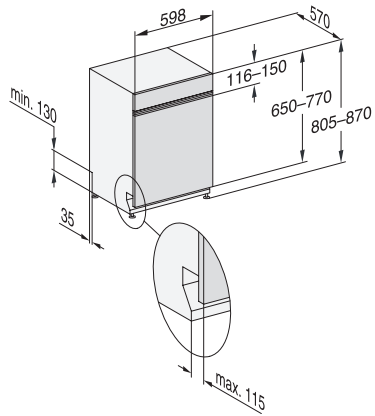

G 7200 SCi  
Integrierter Geschirrspüler  
mit 3D MultiFlex-Schublade für höchsten Komfort.

EAN: 4002516479901 / Materialnummer: 11910020 / Alte Materialnummer: 21720056D

<b>Spüloptionen</b>	
IntenseZone	•
Express	•
Extra sauber	•
Extra trocken	•
<b>Korbgestaltung</b>	
Besteckunterbringung	3D-MultiFlex-Schublade
FlexCare-Tassenauflage	1
Korbgestaltung	ComfortPlus
Anzahl Maßgedecke	14
<b>Sicherheit</b>	
Waterproof-System	•
Sieb-Kontrollanzeige	•
Kindersicherung	•
<b>Technische Daten</b>	
Nischenbreite minimal in mm	600
Nischenbreite maximal in mm	600
Nischenhöhe minimal in mm	805
Nischenhöhe maximal in mm	870
Nischtiefe in mm	570
Gerätebreite in mm	598
Gerätehöhe in mm	805
Gerätetiefe in mm	570
Gerätetiefe bei geöffneter Tür in cm	116,5
Nettogewicht in kg	47,2
Gesamtanschlusswert in kW	2,00
Spannung in V	230
Absicherung in A	10
Phasenanzahl	1
Elektrische Frequenz Standard	50
Länge Wasserzulaufschlauch in cm	1,50
Länge Wasserablaufschlauch in cm	1,50
Länge der elektrischen Zuleitung in m	1,70
Min. Frontplattengewicht in kg	3,0
Max. Frontplattengewicht in kg	10,0
[über Kundendienst nachrüstbar auf min.]	10,0
[über Kundendienst nachrüstbar auf max.]	20,0
<b>Verfügbare Displaysprachen</b>	
Verfügbare Displaysprachen durch MultiLingua	deutsch, english, español, français, italiano, nederlands, português, türkçe
<b>Mitgeliefertes Zubehör</b>	
1 x Packung UltraTabs (20 Stück)	•
Gutschein 1 x Packung UltraTabs (20 Stück) oder 9 Packungen zu einem Sonderpreis	•

G 7200 SCi  
 Integrierter Geschirrspüler  
 mit 3D MultiFlex-Schublade für höchsten Komfort.

G7000, integrierbare G, 60cm (Skizze)

1) Sockelhöhe 35-155 mm, , 2) Sockelhöhe 100-220 mm, , 3) Gerätehöhe max. 930 mm mit Umbausatz Sockelhöhe-1 (Mat.-Nr. 6.394.761)

G7000, integrierbare G, 60cm (Skizze)