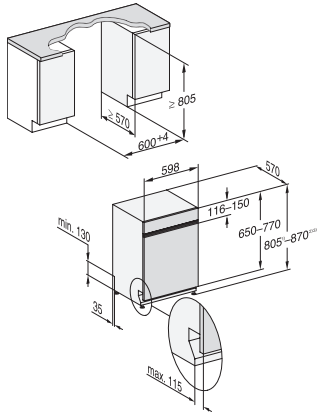

G 7200 SCi
Integrierter Geschirrspüler
mit 3D MultiFlex-Schublade für höchsten Komfort.

EAN: 4002516479895 / Materialnummer: 11910010 / Alte Materialnummer: 21720054D

Spüloptionen	
IntenseZone	•
Express	•
Extra sauber	•
Extra trocken	•
Korbgestaltung	
Besteckunterbringung	3D-MultiFlex-Schublade
FlexCare-Tassenauflage	1
Korbgestaltung	ComfortPlus
Anzahl Maßgedecke	14
Sicherheit	
Waterproof-System	•
Sieb-Kontrollanzeige	•
Kindersicherung	•
Technische Daten	
Nischenbreite minimal in mm	600
Nischenbreite maximal in mm	600
Nischenhöhe minimal in mm	805
Nischenhöhe maximal in mm	870
Nischtiefe in mm	570
Gerätebreite in mm	598
Gerätehöhe in mm	805
Gerätetiefe in mm	570
Gerätetiefe bei geöffneter Tür in cm	116,5
Nettogewicht in kg	47,2
Gesamtanschlusswert in kW	2,00
Spannung in V	230
Absicherung in A	10
Phasenanzahl	1
Elektrische Frequenz Standard	50
Länge Wasserzulaufschlauch in cm	1,50
Länge Wasserablaufschlauch in cm	1,50
Länge der elektrischen Zuleitung in m	1,70
Min. Frontplattengewicht in kg	3,0
Max. Frontplattengewicht in kg	10,0
[über Kundendienst nachrüstbar auf min.]	10,0
[über Kundendienst nachrüstbar auf max.]	20,0
Verfügbare Displaysprachen	
Verfügbare Displaysprachen durch MultiLingua	deutsch, english (GB), español, français (FR), italiano, nederlands, português, türkçe
Mitgeliefertes Zubehör	
1 x Packung UltraTabs (20 Stück)	•
Gutschein 1 x Packung UltraTabs (20 Stück) oder 9 Packungen zu einem Sonderpreis	•

G 7200 SCi
Integrierter Geschirrspüler
mit 3D MultiFlex-Schublade für höchsten Komfort.

G7000, integrierbare G, 60cm (Skizze)

1) Sockelhöhe 35-155 mm, , 2) Sockelhöhe 100-220 mm, , 3) Gerätehöhe max. 930 mm mit Umbausatz Sockelhöhe-1 (Mat.-Nr. 6.394.761)

G7000, integrierbare G, 60cm (Skizze)