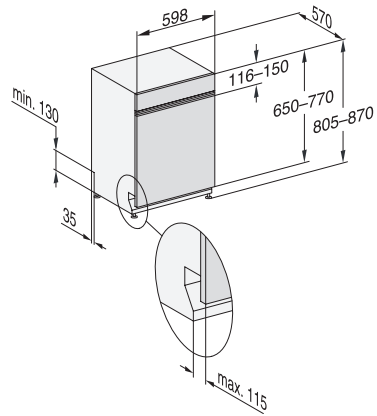

G 7200 SCi
Integrierter Geschirrspüler
mit 3D MultiFlex-Schublade für höchsten Komfort.

EAN: 4002516479895 / Materialnummer: 11910010 / Alte Materialnummer: 21720054D

Spüloptionen	
IntenseZone	•
Express	•
Extra sauber	•
Extra trocken	•
Korbgestaltung	
Besteckunterbringung	3D-MultiFlex-Schublade
FlexCare-Tassenauflage	1
Korbgestaltung	ComfortPlus
Anzahl Maßgedecke	14
Sicherheit	
Waterproof-System	•
Sieb-Kontrollanzeige	•
Kindersicherung	•
Technische Daten	
Nischenbreite minimal in mm	600
Nischenbreite maximal in mm	600
Nischenhöhe minimal in mm	805
Nischenhöhe maximal in mm	870
Nischtiefe in mm	570
Gerätebreite in mm	598
Gerätehöhe in mm	805
Gerätetiefe in mm	570
Gerätetiefe bei geöffneter Tür in cm	116,5
Nettogewicht in kg	47,2
Gesamtanschlusswert in kW	2,00
Spannung in V	230
Absicherung in A	10
Phasenanzahl	1
Elektrische Frequenz Standard	50
Länge Wasserzulaufschlauch in cm	1,50
Länge Wasserablaufschlauch in cm	1,50
Länge der elektrischen Zuleitung in m	1,70
Min. Frontplattengewicht in kg	3,0
Max. Frontplattengewicht in kg	10,0
[über Kundendienst nachrüstbar auf min.]	10,0
[über Kundendienst nachrüstbar auf max.]	20,0
Verfügbare Displaysprachen	
Verfügbare Displaysprachen durch MultiLingua	deutsch, english (GB), español, français (FR), italiano, nederlands, português, türkçe
Mitgeliefertes Zubehör	
1 x Packung UltraTabs (20 Stück)	•
Gutschein 1 x Packung UltraTabs (20 Stück) oder 9 Packungen zu einem Sonderpreis	•

G 7200 SCi
Integrierter Geschirrspüler
mit 3D MultiFlex-Schublade für höchsten Komfort.

G7000, integrierbare G, 60cm (Skizze)

1) Sockelhöhe 35-155 mm, , 2) Sockelhöhe 100-220 mm, , 3) Gerätehöhe max. 930 mm mit Umbausatz Sockelhöhe-1 (Mat.-Nr. 6.394.761)

G7000, integrierbare G, 60cm (Skizze)