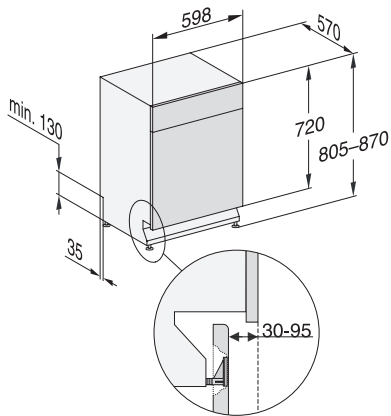

G 7200 SCU
 Unterbau-Geschirrspüler
 mit 3D MultiFlex-Schublade für höchsten Komfort.

EAN: 4002516479871 / Materialnummer: 11909990 / Alte Materialnummer: 21720037D

Spüloptionen	
IntenseZone	•
Express	•
Extra sauber	•
Extra trocken	•
Korbgestaltung	
Besteckunterbringung	3D-MultiFlex-Schublade
FlexCare-Tassenauflage	1
Korbgestaltung	ComfortPlus
Anzahl Maßgedecke	14
Sicherheit	
Waterproof-System	•
Sieb-Kontrollanzeige	•
Kindersicherung	•
Technische Daten	
Nischenbreite minimal in mm	600
Nischenbreite maximal in mm	600
Nischenhöhe minimal in mm	805
Nischenhöhe maximal in mm	870
Nischtiefe in mm	570
Gerätebreite in mm	598
Gerätehöhe in mm	805
Gerätetiefe in mm	570
Gerätetiefe bei geöffneter Tür in cm	116,5
Nettogewicht in kg	48,5
Gesamtanschlusswert in kW	2,00
Spannung in V	230
Absicherung in A	10
Phasenanzahl	1
Elektrische Frequenz Standard	50
Länge Wasserzulaufschlauch in cm	1,50
Länge Wasserablaufschlauch in cm	1,50
Länge der elektrischen Zuleitung in m	1,70
Verfügbare Displaysprachen	
Verfügbare Displaysprachen durch MultiLingua	deutsch, english (GB), español, français (FR), italiano, nederlands, português, türkçe
Mitgeliefertes Zubehör	
1 x Packung UltraTabs (20 Stück)	•
Gutschein 1 x Packung UltraTabs (20 Stück) oder 9 Packungen zu einem Sonderpreis	•

G 7200 SCU
Unterbau-Geschirrspüler
mit 3D MultiFlex-Schublade für höchsten Komfort.

G7000, unterbau, Einbauskizze, 60cm (Skizze)

1) Gerätehöhe max. 930 mm mit Umbausatz Sockelhöhe –
1 (Material-Nr. 6.394.761)

G7000, unterbau, Einbauskizze, 60cm (Skizze)