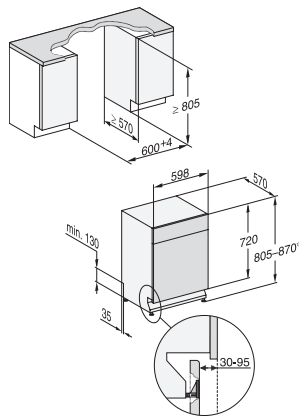

G 7200 SCU
 Unterbau-Geschirrspüler
 mit 3D MultiFlex-Schublade für höchsten Komfort.

EAN: 4002516479871 / Materialnummer: 11909990 / Alte Materialnummer: 21720037D

Spüloptionen	
IntenseZone	•
Express	•
Extra sauber	•
Extra trocken	•
Korbgestaltung	
Besteckunterbringung	3D-MultiFlex-Schublade
FlexCare-Tassenauflage	1
Korbgestaltung	ComfortPlus
Anzahl Maßgedecke	14
Sicherheit	
Waterproof-System	•
Sieb-Kontrollanzeige	•
Kindersicherung	•
Technische Daten	
Nischenbreite minimal in mm	600
Nischenbreite maximal in mm	600
Nischenhöhe minimal in mm	805
Nischenhöhe maximal in mm	870
Nischtiefe in mm	570
Gerätebreite in mm	598
Gerätehöhe in mm	805
Gerätetiefe in mm	570
Gerätetiefe bei geöffneter Tür in cm	116,5
Nettogewicht in kg	48,5
Gesamtanschlusswert in kW	2,00
Spannung in V	230
Absicherung in A	10
Phasenanzahl	1
Elektrische Frequenz Standard	50
Länge Wasserzulaufschlauch in cm	1,50
Länge Wasserablaufschlauch in cm	1,50
Länge der elektrischen Zuleitung in m	1,70
Verfügbare Displaysprachen	
Verfügbare Displaysprachen durch MultiLingua	deutsch, english (GB), español, français (FR), italiano, nederlands, português, türkçe
Mitgeliefertes Zubehör	
1 x Packung UltraTabs (20 Stück)	•
Gutschein 1 x Packung UltraTabs (20 Stück) oder 9 Packungen zu einem Sonderpreis	•

G 7200 SCU
Unterbau-Geschirrspüler
mit 3D MultiFlex-Schublade für höchsten Komfort.

G7000, unterbau, Einbauskizze, 60cm (Skizze)

1) Gerätehöhe max. 930 mm mit Umbausatz Sockelhöhe –
1 (Material-Nr. 6.394.761)

G7000, unterbau, Einbauskizze, 60cm (Skizze)