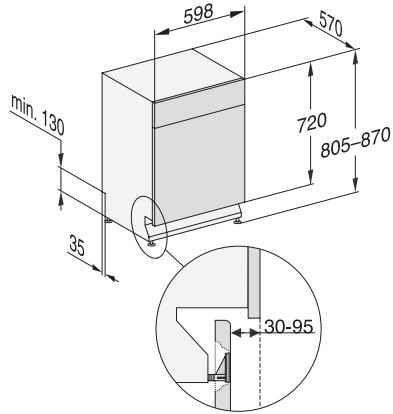

G 7200 SCU
 Unterbau-Geschirrspüler
 mit 3D MultiFlex-Schublade für höchsten Komfort.

EAN: 4002516479864 / Materialnummer: 11909980 / Alte Materialnummer: 21720036D

Spüloptionen	
IntenseZone	•
Express	•
Extra sauber	•
Extra trocken	•
Korbgestaltung	
Besteckunterbringung	3D-MultiFlex-Schublade
FlexCare-Tassenauflage	1
Korbgestaltung	ComfortPlus
Anzahl Maßgedecke	14
Sicherheit	
Waterproof-System	•
Sieb-Kontrollanzeige	•
Kindersicherung	•
Technische Daten	
Nischenbreite minimal in mm	600
Nischenbreite maximal in mm	600
Nischenhöhe minimal in mm	805
Nischenhöhe maximal in mm	870
Niscentiefe in mm	570
Gerätebreite in mm	598
Gerätehöhe in mm	805
Gerätetiefe in mm	570
Gerätetiefe bei geöffneter Tür in cm	116,5
Nettogewicht in kg	47,5
Gesamtanschlusswert in kW	2,00
Spannung in V	230
Absicherung in A	10
Phasenanzahl	1
Elektrische Frequenz Standard	50
Länge Wasserzulaufschlauch in cm	1,50
Länge Wasserablaufschlauch in cm	1,50
Länge der elektrischen Zuleitung in m	1,70
Verfügbare Displaysprachen	
Verfügbare Displaysprachen durch MultiLingua	deutsch, english (GB), español, français (FR), italiano, nederlands, português, türkçe
Mitgeliefertes Zubehör	
1 x Packung UltraTabs (20 Stück)	•
Gutschein 1 x Packung UltraTabs (20 Stück) oder 9 Packungen zu einem Sonderpreis	•

G 7200 SCU
Unterbau-Geschirrspüler
mit 3D MultiFlex-Schublade für höchsten Komfort.

G7000, unterbau, Einbauskizze, 60cm (Skizze)

1) Gerätehöhe max. 930 mm mit Umbausatz Sockelhöhe –
1 (Material-Nr. 6.394.761)

G7000, unterbau, Einbauskizze, 60cm (Skizze)