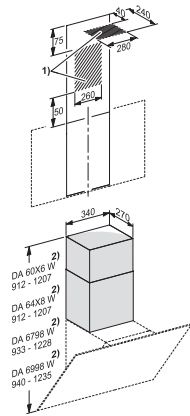

DADC 6000
Graphitgrauer Kamin
für die alternative Abluftführung nach oben

EAN: 4002516473220 / Materialnummer: 11900540 / Alte Materialnummer: 28996439D

- Für DA 64x8 W
- Flexible Kaminhöhe von 365-660 mm
- Kaminbreite 340 mm
- Kamintiefe 270 mm
- Inklusive Wandbefestigungsmaterial

DADC 6000
Graphitgrauer Kamin
für die alternative Abluftführung nach oben

DADC6000 (Skizze)

1) Installationsbereich für Abluftführung nach oben in Verbindung mit DADC 6000., 2) Gerätehöhe in Verbindung mit DADC 6000