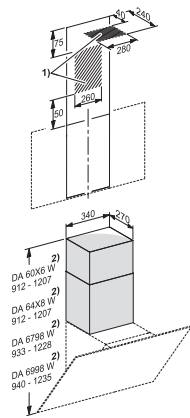

DADC 6000
Obsidianschwarzer Kamin
für die alternative Abluftführung nach oben

EAN: 4002516473121 / Materialnummer: 11900270 / Alte Materialnummer: 28996438D

- Für DA 60x6 W, DA 64x8 W und DA 679x W
- Flexible Kaminhöhe von 365-660 mm
- Kaminbreite 340 mm
- Kamintiefe 270 mm
- Inklusive Wandbefestigungsmaterial

DADC 6000
Obsidianschwarzer Kamin
für die alternative Abluftführung nach oben

DADC6000 (Skizze)

1) Installationsbereich für Abluftführung nach oben in Verbindung mit DADC 6000., 2) Gerätehöhe in Verbindung mit DADC 6000