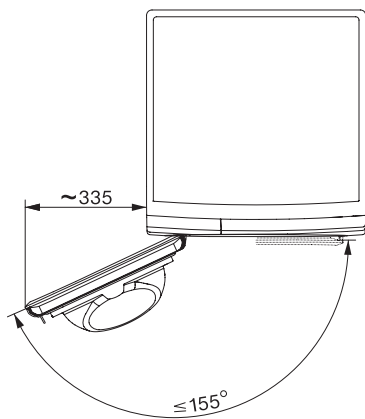

TWR780WP Eco&Steam&9kg

T1 Wärmepumpentrockner:

9 kg | M Touch | SteamCare | SilenceDrum | DryCare 40

T1 Skizze, 5 Grad Blende, Maße in mm

T1 Skizze, 5 Grad Blende, Maße in mm

T1 Skizze, 5 Grad Blende, mit Sichtfenster, Maße in mm

T1 Skizze, 5 Grad Blende, Maße in mm