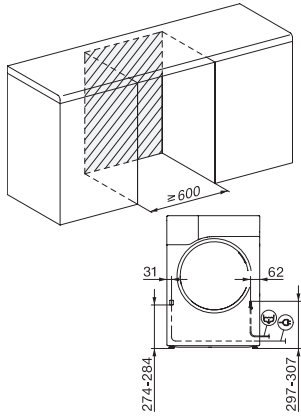

TWR780WP Eco&Steam&9kg

T1 Wärmepumpentrockner:

9 kg | M Touch | SteamCare | SilenceDrum | DryCare 40

T1 Skizze, 5 Grad Blende, Maße in mm