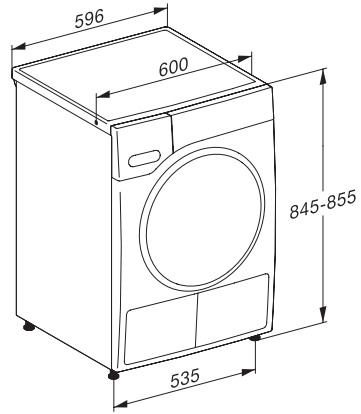

TWR780WP Eco&Steam&9kg

T1 Wärmepumpentrockner:

9 kg | M Touch | SteamCare | SilenceDrum | DryCare 40

EAN: 4002516463696 / Materialnummer: 11820320 /

Alte Materialnummer: 12WR7802D

Abmessungen in mm (Höhe)	850
Abmessungen in mm (Tiefe)	643
Gerätetiefe bei geöffneter Tür in mm	1077
Gewicht in kg	62
Gesamtanschlusswert in kW	1,10
Spannung in V	220-240
Absicherung in A	10
Frequenz in HZ	50
Länge der elektrischen Zuleitung in m	2,0
Enthält fluorierte Treibhausgase	•
Hermetisch geschlossen	•
Kältemittelart	R134a
Kältemittelmenge in kg	0,48
Treibhauspotential Kältemittel in CO ₂ e	1430
Treibhauspotential Gerät in CO ₂ e	686,00
Leuchtmittel tauschen	Kundendienst
Mitgeliefertes Zubehör	
Duftflakon	•
Gutschein für einen zweiten Duftflakon	•
Verfügbare Displaysprachen	

TWR780WP Eco&Steam&9kg

T1 Wärmepumpentrockner:

9 kg | M Touch | SteamCare | SilenceDrum | DryCare 40

T1 Skizze, 5 Grad Blende, Maße in mm

T1 Skizze, 5 Grad Blende, Maße in mm

T1 Skizze, 5 Grad Blende, mit Sichtfenster, Maße in mm