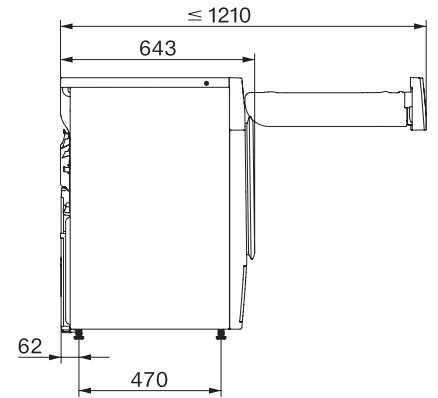

TWR780WP Eco&Steam&9kg

T1 Wärmepumpentrockner:

9 kg | M Touch | SteamCare | SilenceDrum | DryCare 40

EAN: 4002516463696 / Materialnummer: 11820320 /

Alte Materialnummer: 12WR7802D

Abmessungen in mm (Höhe)	850
Abmessungen in mm (Tiefe)	643
Gerätetiefe bei geöffneter Tür in mm	1077
Gewicht in kg	62
Gesamtanschlusswert in kW	1,10
Spannung in V	220-240
Absicherung in A	10
Frequenz in HZ	50
Länge der elektrischen Zuleitung in m	2,0
Enthält fluorierte Treibhausgase	•
Hermetisch geschlossen	•
Kältemittelart	R134a
Kältemittelmenge in kg	0,48
Treibhauspotential Kältemittel in CO ₂ e	1430
Treibhauspotential Gerät in CO ₂ e	686,00
Leuchtmittel tauschen	Kundendienst
Mitgeliefertes Zubehör	
Duftflakon	•
Gutschein für einen zweiten Duftflakon	•
Verfügbare Displaysprachen	

TWR780WP Eco&Steam&9kg

T1 Wärmepumpentrockner:

9 kg | M Touch | SteamCare | SilenceDrum | DryCare 40

T1 Skizze, 5 Grad Blende, Maße in mm

T1 Skizze, 5 Grad Blende, Maße in mm

T1 Skizze, 5 Grad Blende, mit Sichtfenster, Maße in mm

T1 Skizze, 5 Grad Blende, Maße in mm