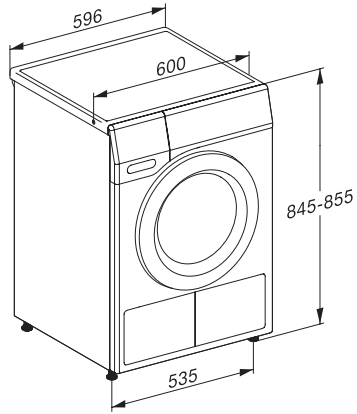

TCR790WP Eco&Steam&9kg
 T1 Wärmepumpentrockner:
 A+++ -10% | 9 kg | M Touch | SteamFinish | SilenceDrum

EAN: 4002516463382 / Materialnummer: 11819940 / Alte Materialnummer: 12CR7902D

Länge der elektrischen Zuleitung in m	2,0
Enthält fluorierte Treibhausgase	•
Hermetisch geschlossen	•
Kältemittelart	R134a
Kältemittelmenge in kg	0,48
Treibhauspotential Kältemittel in CO ₂ e	1430
Treibhauspotential Gerät in CO ₂ e	686,00
Leuchtmittel tauschen	Kundendienst
Mitgeliefertes Zubehör	
Duftflakon	•
Gutschein für einen zweiten Duftflakon	•
Verfügbare Displaysprachen	
Verfügbare Displaysprachen durch MultiLingua	bahasa malaysia, dansk, deutsch, english (AU), english (CA), english (GB), english (US), español, français (CA), français (FR), hrvatski, italiano, magyar, nederlands, norsk, polski, português, русский, română, slovenčina, slovenščina, srpski, suomi, svenska, türkçe, українська, čeština, ελληνικά,

TCR790WP Eco&Steam&9kg
T1 Wärmepumpentrockner:
A+++ -10% | 9 kg | M Touch | SteamFinish | SilenceDrum

T1 Skizze, schräge Blende oder gerade Blende, Maße in mm

T1 Skizze, schräge Blende oder gerade Blende, Maße in mm