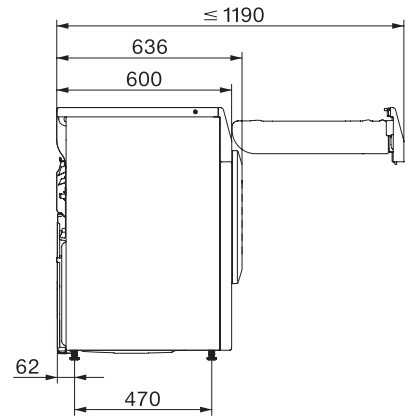

TCR790WP Eco&Steam&9kg
T1 Wärmepumpentrockner:
A+++ -10% | 9 kg | M Touch | SteamFinish | SilenceDrum

T1 Skizze, schräge Blende oder gerade Blende, Maße in mm

T1 Skizze, schräge Blende oder gerade Blende, Maße in mm

T1 Skizze, schräge Blende oder gerade Blende, mit Sichtfenster, Maße in mm

T1 Skizze, schräge Blende oder gerade Blende, Maße in mm