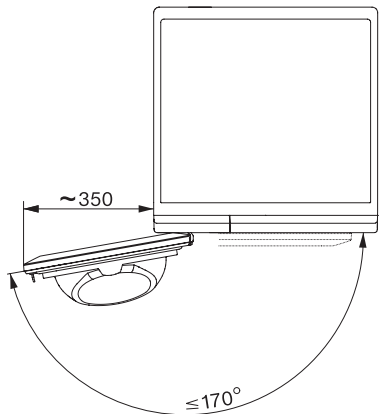

TCR790WP Eco&Steam&9kg
T1 Wärmepumpentrockner:
A+++ -10% | 9 kg | M Touch | SteamFinish | SilenceDrum

T1 Skizze, schräge Blende oder gerade Blende, Maße in mm

T1 Skizze, schräge Blende oder gerade Blende, Maße in mm

T1 Skizze, schräge Blende oder gerade Blende, mit Sichtfenster, Maße in mm

T1 Skizze, schräge Blende oder gerade Blende, Maße in mm