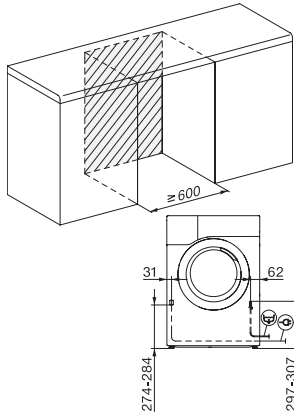

TCR790WP Eco&Steam&9kg
 T1 Wärmepumpentrockner:
 A+++ -10% | 9 kg | M Touch | SteamFinish | SilenceDrum

EAN: 4002516463382 / Materialnummer: 11819940 / Alte Materialnummer: 12CR7902D

EcoDry-Technologie	•
Wartungsfreier Wärmetauscher	•
ProfiEco Motor	•
Trockenprogramme	
Automatic plus	•
Baumwolle	•
Baumwolle Pfeil	•
Pflegeleicht	•
Feinwäsche	•
Oberhemden	•
Finish Seide	•
Finish Wolle	•
Express	•
Jeans	•
Outdoor	•
Imprägnieren	•
Sportwäsche	•
Kopfkissen normal	•
Kopfkissen groß	•
Baumwolle Hygiene	•
Lüften kalt	•
Lüften warm	•
Korbprogramm	•
Vorbügeln	•
Bettwäsche	•
Finish Dampf	•
Trockenoptionen	
Knitterschutz	•
Schonen plus	•
Auffrischen	•
Summer	•
DryCare 40	•
DryFresh	•
PowerFresh	•
Qualität	
Softrippen	•
Sicherheit	
PIN-Code	•
Anzeige "Behälter entleeren"	•
Anzeige "Filter reinigen"	•
Optische Schnittstelle	•
Technische Daten	
Abmessungen in mm (Breite)	596
Abmessungen in mm (Höhe)	850
Abmessungen in mm (Tiefe)	636
Gerätetiefe bei geöffneter Tür in mm	1054
Gewicht in kg	62
Gesamtanschlusswert in kW	1,10
Spannung in V	220-240
Absicherung in A	10
Frequenz in HZ	50

TCR790WP Eco&Steam&9kg
T1 Wärmepumpentrockner:
A+++ -10% | 9 kg | M Touch | SteamFinish | SilenceDrum

T1 Skizze, schräge Blende oder gerade Blende, Maße in mm

T1 Skizze, schräge Blende oder gerade Blende, Maße in mm

T1 Skizze, schräge Blende oder gerade Blende, mit Sichtfenster, Maße in mm

T1 Skizze, schräge Blende oder gerade Blende, Maße in mm