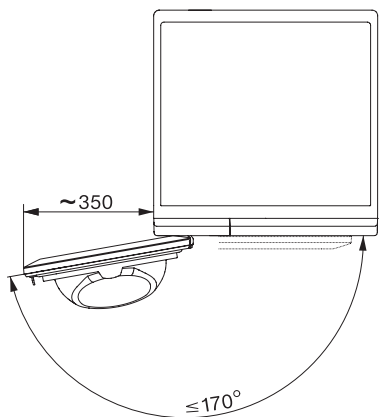

TCL780WP EcoSpeed&Steam&9kg

T1 Wärmepumpentrockner:

Mit SteamFinish, DryCare 40 und SilenceDrum für schonendes Trocknen.

T1 Skizze, schräge Blende oder gerade Blende, Maße in mm

T1 Skizze, schräge Blende oder gerade Blende, Maße in mm

T1 Skizze, schräge Blende oder gerade Blende, mit Sichtfenster, Maße in mm

T1 Skizze, schräge Blende oder gerade Blende, Maße in mm