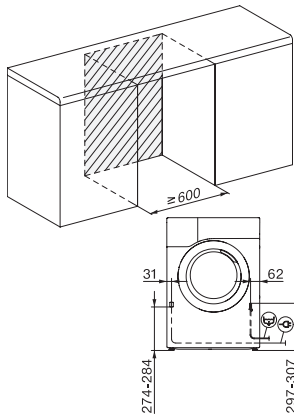

TCL780WP EcoSpeed&Steam&9kg

T1 Wärmepumpentrockner:

Mit SteamFinish, DryCare 40 und SilenceDrum für schonendes Trocknen.

T1 Skizze, schräge Blende oder gerade Blende, Maße in mm

T1 Skizze, schräge Blende oder gerade Blende, Maße in mm

T1 Skizze, schräge Blende oder gerade Blende, mit Sichtfenster, Maße in mm

T1 Skizze, schräge Blende oder gerade Blende, Maße in mm