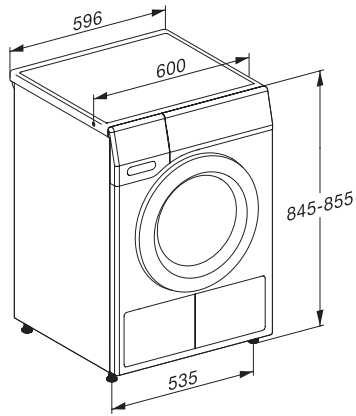

T1 Skizze, schräge Blende oder gerade Blende, Maße in mm