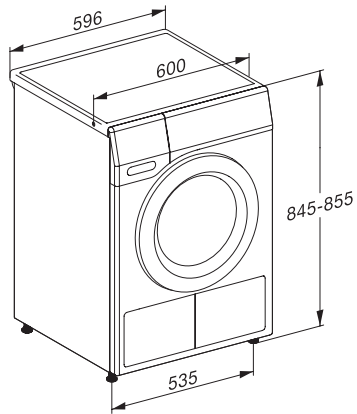

T1 Skizze, schräge Blende oder gerade Blende, Maße in mm