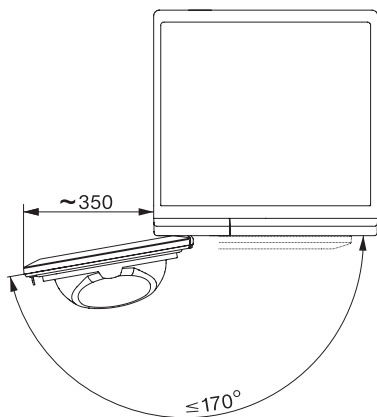

Technische Daten

Abmessungen in mm (Breite)	596
Abmessungen in mm (Höhe)	850
Abmessungen in mm (Tiefe)	636
Gerätetiefe bei geöffneter Tür in mm	1054
Gewicht in kg	57
Gesamtanschlusswert in kW	1,10
Spannung in V	220-240
Absicherung in A	10
Frequenz in HZ	50
Länge der elektrischen Zuleitung in m	2,0
Hermetisch geschlossen	•
Kältemittelart	R290
Kältemittelmenge in kg	0,14
Treibhauspotential Kältemittel in CO ₂ e	3
Treibhauspotential Gerät in CO ₂ e	0,42
Leuchtmittel tauschen	Kundendienst

T1 Skizze, schräge Blende oder gerade Blende, mit Sichtfenster, Maße in mm

T1 Skizze, schräge Blende oder gerade Blende, Maße in mm