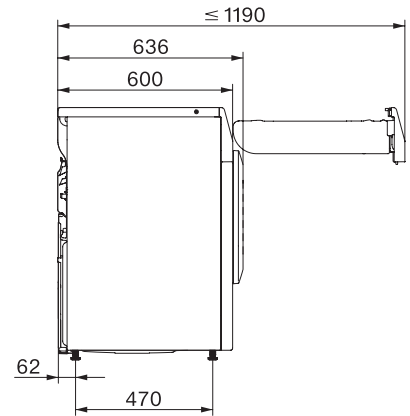

Technische Daten

Abmessungen in mm (Breite)	596
Abmessungen in mm (Höhe)	850
Abmessungen in mm (Tiefe)	636
Gerätetiefe bei geöffneter Tür in mm	1054
Gewicht in kg	57
Gesamtanschlusswert in kW	1,10
Spannung in V	220-240
Absicherung in A	10
Frequenz in HZ	50
Länge der elektrischen Zuleitung in m	2,0
Hermetisch geschlossen	•
Kältemittelart	R290
Kältemittelmenge in kg	0,14
Treibhauspotential Kältemittel in CO ₂ e	3
Treibhauspotential Gerät in CO ₂ e	0,42
Leuchtmittel tauschen	Kundendienst

T1 Skizze, schräge Blende oder gerade Blende, mit Sichtfenster, Maße in mm

T1 Skizze, schräge Blende oder gerade Blende, Maße in mm