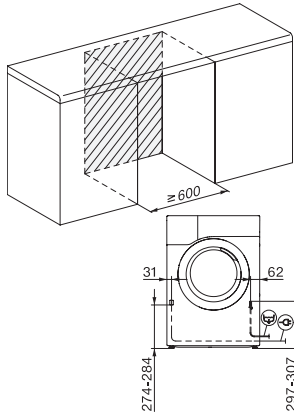

TEL795WP EcoSpeed&Steam&9kg

T1 Wärmepumpentrockner:

Mit SteamFinish, DryCare 40 und SilenceDrum für schonendes Trocknen.

T1 Skizze, schräge Blende oder gerade Blende, Maße in mm