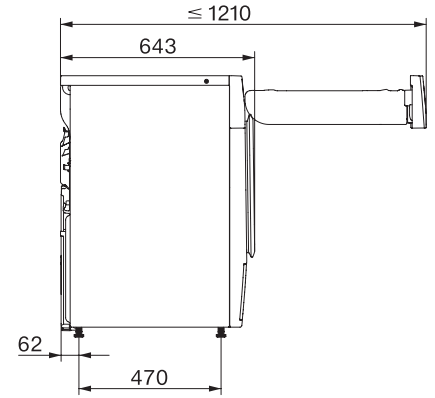

TWH780WP EcoSpeed&9kg

T1 Wärmepumpentrockner:

A+++ | 9 kg | SilenceDrum | DryCare 40 | EcoSpeed

T1 Skizze, 5 Grad Blende, Maße in mm

T1 Skizze, 5 Grad Blende, Maße in mm

T1 Skizze, 5 Grad Blende, mit Sichtfenster, Maße in mm

T1 Skizze, 5 Grad Blende, Maße in mm