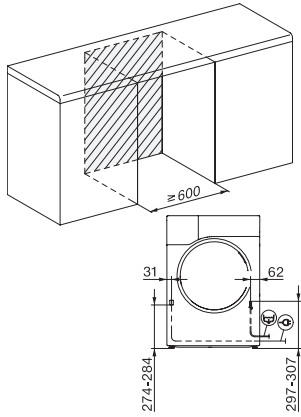

TWH780WP EcoSpeed&9kg
 T1 Wärmepumpentrockner:
 A+++ | 9 kg | SilenceDrum | DryCare 40 | EcoSpeed

EAN: 4002516463306 / Materialnummer: 11819590 / Alte Materialnummer: 12WH7802D

EcoSpeed	•
Trockenprogramme	
Baumwolle	•
Baumwolle Pfeil	•
Pflegeleicht	•
Feinwäsche	•
Oberhemden	•
Finish Wolle	•
Express	•
Imprägnieren	•
Bettwäsche	•
Lüften warm/DryFresh	•
Trockenoptionen	
Knitterschutz	•
Summer	•
DryCare 40	•
Qualität	
Softrippen	•
Sicherheit	
PIN-Code	•
Anzeige "Behälter entleeren"	•
Anzeige "Filter reinigen"	•
Optische Schnittstelle	•
Technische Daten	
Abmessungen in mm (Breite)	596
Abmessungen in mm (Höhe)	850
Abmessungen in mm (Tiefe)	643
Gerätetiefe bei geöffneter Tür in mm	1077
Gewicht in kg	56
Gesamtanschlusswert in kW	1,10
Spannung in V	220-240
Absicherung in A	10
Frequenz in HZ	50
Länge der elektrischen Zuleitung in m	2,0
Hermetisch geschlossen	•
Kältemittelart	R290
Kältemittelmenge in kg	0,14
Treibhauspotential Kältemittel in CO ₂ e	3
Treibhauspotential Gerät in CO ₂ e	0,42
Leuchtmittel tauschen	Kundendienst
Mitgeliefertes Zubehör	
Duftflakon	•
Gutschein für einen zweiten Duftflakon	•

TWH780WP EcoSpeed&9kg

T1 Wärmepumpentrockner:

A+++ | 9 kg | SilenceDrum | DryCare 40 | EcoSpeed

T1 Skizze, 5 Grad Blende, Maße in mm

T1 Skizze, 5 Grad Blende, Maße in mm

T1 Skizze, 5 Grad Blende, mit Sichtfenster, Maße in mm

T1 Skizze, 5 Grad Blende, Maße in mm