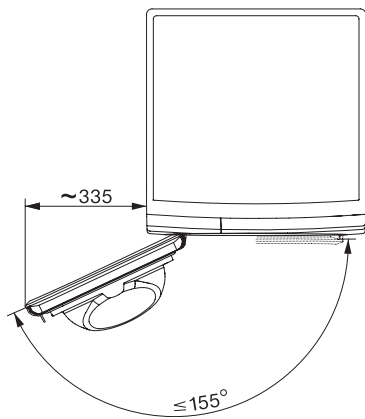

TWH780WP EcoSpeed&9kg

T1 Wärmepumpentrockner:

A+++ | 9 kg | SilenceDrum | DryCare 40 | EcoSpeed

T1 Skizze, 5 Grad Blende, Maße in mm

T1 Skizze, 5 Grad Blende, Maße in mm

T1 Skizze, 5 Grad Blende, mit Sichtfenster, Maße in mm

T1 Skizze, 5 Grad Blende, Maße in mm